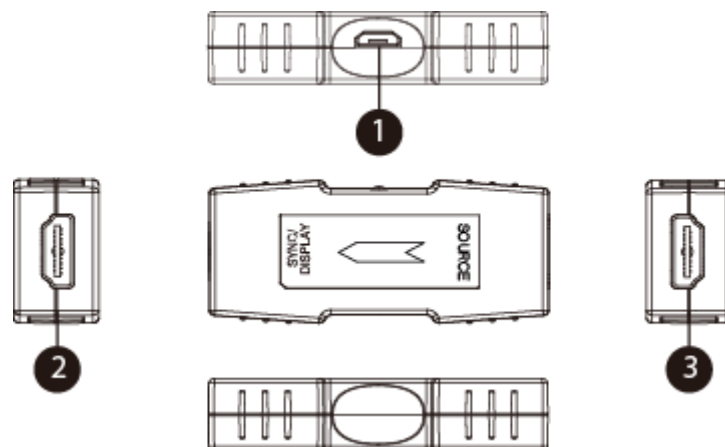

【各部の名称と機能】

- ① MicroUSB 電源入力 : お使いのディスプレイ側の HDMI コネクタより供給される電源が低く、本機が正常に動作しない場合、市販の MicroUSB ケーブル等を接続して電源を供給することができます(USB の一般的な電源仕様である 5V/500mA を確保してください)。
  なお、充電用ケーブルや充電器はお客様にてご用意ください。
- ② HDMI 出力 : ディスプレイ装置と HDMI ケーブルで接続し、HDMI 映像を出力します。
- ③ HDMI 入力 : HDD レコーダー等のソース機器と接続し、HDMI 信号を本機に入力します。

【仕様】

商品番号	HDMI13-EQEX
適合規格	HDMI 1.3
著作権保護技術	HDCP 1.2
最大延長距離※	37m (ソース機器側 35m + ディスプレイ側 2m)
ソース機器側接続コネクタ	HDMI、メス
ディスプレイ機器側接続コネクタ	HDMI、メス
信号伝送用ケーブル	AWG24 以上の長尺用 HDMI ケーブル
最大延長距離	1080/60p 8bit 時 35+2m 1080/60p 12bit 時 20+2m
最大周波数帯域	165MHz