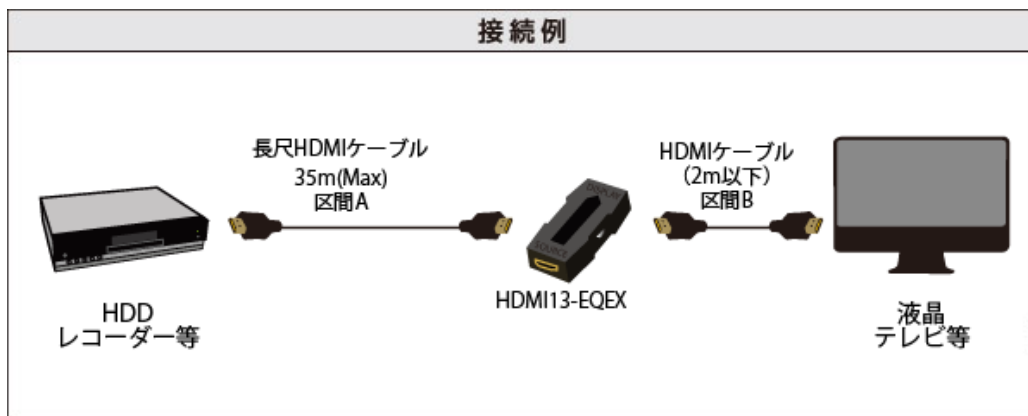

商品番号 : HDMI13-EQEX

HDMI1.3 信号エクステンダー(HDMI イコライザー) : 最大 35m 延長 (HDMI1.3 信号の延長装置: Ver1.3 対応)

【概要】

HDMI ケーブルの最大のケーブル長さは 5m 程度までと規定されています。

この HDMI エクステンダー「HDMI13-EQEX」は、電源不要(※)で長距離延長における HDMI ケーブルの損失を補償し、最長 35m までケーブルを延長して信号伝送することができます。

また、最大で 1080/60p の高解像度の画像を長距離伝送できます。

HDMI Ver1.3 に対応しており、12bit カラーまでの DeepColor 映像の表示が可能です。

※ HDMIコネクタから供給される 5V の電流値が極端に低い一部のディスプレイ機器への接続時には、別途 MicroUSB ケーブルを使用した給電が可能です。

【特徴】

- HDMI ケーブルの長さを最大 35m まで延長できます。
- 最大で 1080/60p までの高解像度画像が伝送できます。
- HDMI 1.3 規格(DeepColor、x.v.Color)に対応。

※ただし、12bit/10bit DeepColor 表示可能な解像度は 1080/60p までとなります。また、10bit/12bitDeepColor 使用時は最大延長可能距離が 20m に減少します。

- 7.1ch の Dolby-TrueHD オーディオ、DTS-HD オーディオに対応。
- 小さくてコンパクトなデザインで、狭隘な場所での配線でも場所を取りません。
- 長距離での損失補償回路を内蔵。
- 著作権保護規格 HDCP1.2 に対応。
- プラグアンドプレイによる簡単なインストール。

【接続方法】

<区間 A (ソース機器側) : 最大 45m>

太さ AWG24 以上の長尺専用の HDMI ケーブルを使用してください。

<ケーブルダイレクト 標準品型番>

◆ HDMI ケーブルの場合 ⇒ DVD-2HDMIHDMI-MXX

<区間 B (ディスプレイ側) : 最大 2m>

太さ AWG28 以上の HDMI ケーブルを使用してください。

<ケーブルダイレクト 標準品型番>