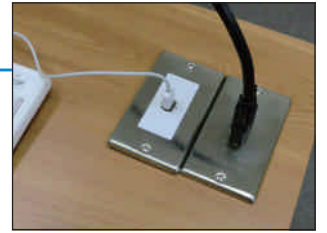

## For HOME リビング

デジタルテレビが備える豊富なAV端子を、壁面を通してスッキリと配線することができます。

使用商品  
SBFP-DCR06-WH...P6  
SIM-HDMI-WH×2...P15  
SIM-FWM-WH...P16  
SIM-USBA-WH...P16  
AC6R-P×2...P17

ホームシアターシステムなどで多数の映像機器や音声機器(テレビやプロジェクターおよび複数のスピーカーなど)を設置する環境において、煩雑になりがちで美観を損ねることが多い複数の配線ケーブルを、壁面や床面や天井などを通してスッキリと配線することができます。

## For Office 会議室

パソコンとプロジェクターの接続例  
ケーブル付AVコンセント(アナログRGB)×2、中継ケーブルでの配線システムです。

ビデオ会議システムのような複数のパソコンとプロジェクタとを組合せる用途などに、AVコンセントを利用することで会議室内の配線がスッキリと収納でき、しかも配線の着脱が簡単になるので会議の準備時間も大幅に削減できます。

使用商品  
HWADC-HD15F-130×2...P23  
HWCB-VGA-××...P39

## For School 電子黒板

教卓などにAVコンセントを取付け  
教室内のケーブルを最小限にでき  
ます。

使用商品  
SBFPC-DCR01-WH...P6  
SIM-USBA-WH...P16  
SFPC-HD15-130...P23  
HWCB-VGA-X...P39

AVコンセントを使用することで、床上などでの配線ケーブルの露出が最小限となりますので、電子黒板など教育機器への映像・音声信号やデータ通信信号の配線の安全確保に最適です。