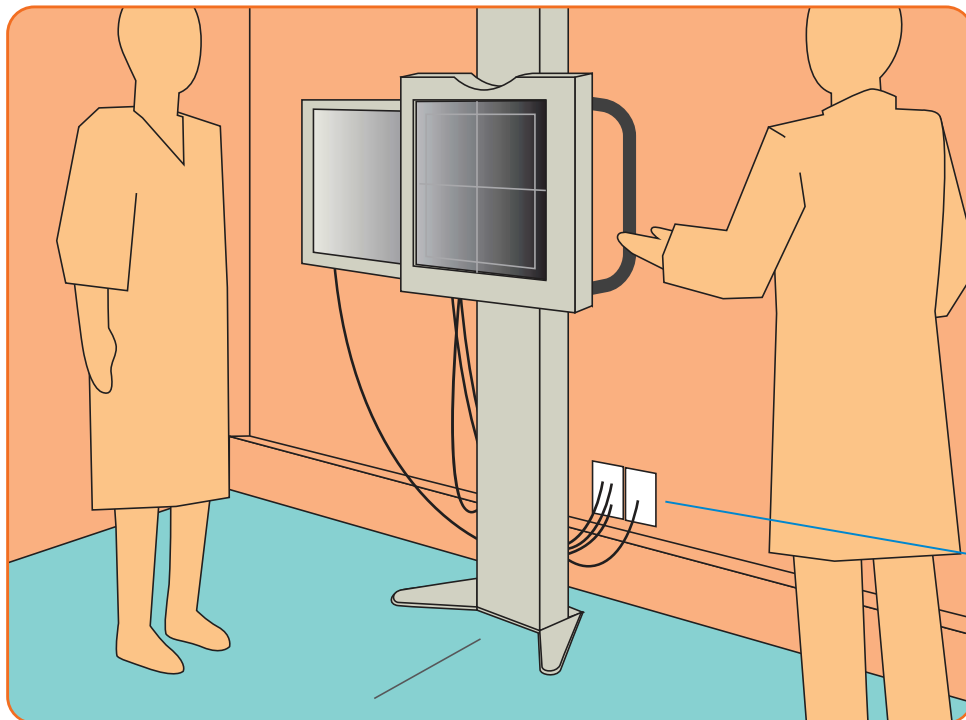

For Medical 医療機器

使用商品
SBFP-DCR03-WH...P6
SIM-IBN-WH...P15
AC6R-PS...P17

デジタル化の進む医療機器の映像信号や情報信号配線にも最適です。AVコンセントを使用することで床上の配線ケーブルの露出が最小限となり、病室や診察室などで映像信号や情報信号の配線の安全が確保できます。