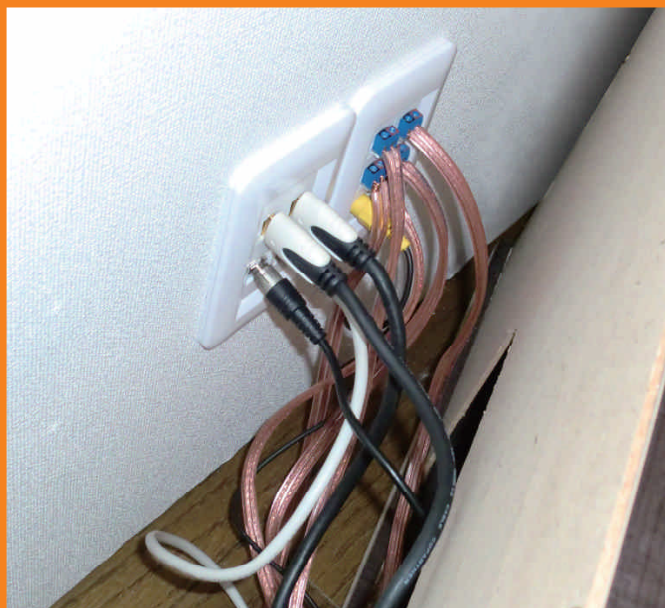

## 解決します

AVコンセントやAV露出ボックスを使った配線で、  
整理され安全で清潔な環境が実現します。

## For HOME リビング

デジタルテレビが備える豊富なAV端子を、壁面を通してスッキリと配線することができます。

使用商品  
SBFP-DCR06-WH...P6  
SIM-HDMI-WH×2...P15  
SIM-FWM-WH...P16  
SIM-USBA-WH...P16  
AC6R-P×2...P17

ホームシアターシステムなどで多数の映像機器や音声機器(テレビやプロジェクターおよび複数のスピーカーなど)を設置する環境において、煩雑になりがちで美観を損ねることが多い複数の配線ケーブルを、壁面や床面や天井などを通してスッキリと配線することができます。

## For Office 会議室

パソコンとプロジェクターの接続例  
ケーブル付AVコンセント(アナログRGB)×2、中継ケーブルでの配線システムです。

ビデオ会議システムのような複数のパソコンとプロジェクタとを組合せる用途などに、AVコンセントを利用することで会議室内の配線がスッキリと収納でき、しかも配線の着脱が簡単になるので会議の準備時間も大幅に削減できます。

使用商品  
HWADC-HD15F-130×2...P23  
HWCB-VGA-××...P39

## For Public デジタルサイネージ

病院や空港などの待合室に設置される情報表示システムなどのデジタルサイネージに最適です。天井内や壁面内にケーブルを敷設する際に、天井面や壁面にAVコンセントを設置することによってキレイな外観を実現できます。

使用商品  
 BFPMTW-DCR02-WH...P6  
 SIM-HDMI-WH...P15  
 SIM-RJ45-C6...P18