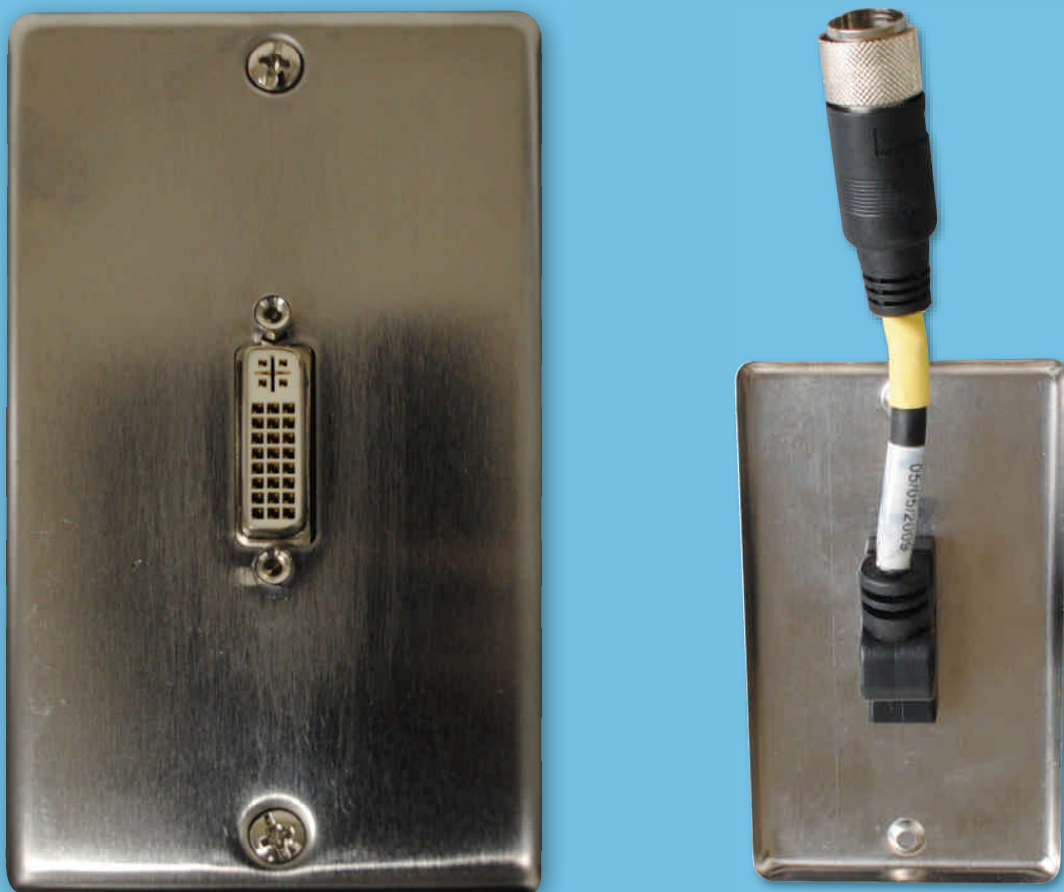

ケーブル付きAVコンセント

1本のケーブルで配線されたコネクタをあらかじめ組み込んでいるケーブル付きのAVコンセントです。専用ケーブル1本で配線することが可能で、壁内配線を省配線化・省作業化できますので、狭隘な場所での配線取り回しに大変便利です。

特長

複数の端子の配線が
1本のケーブルで簡単敷設

一般的によく使用する映像端子や
音声端子を組み合わせています。

用途や設置環境などによって
3種から選べるフェースプレート

裏面のケーブルは90°アングル
方向に引き出されているので
奥行のない壁内でも敷設可能

構成例