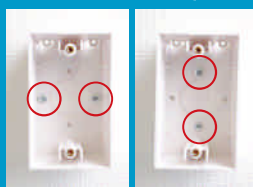

AV露出ボックス

1本のケーブルで配線されたコネクタをあらかじめ組み込んでいるケーブル付きのAV露出型配線ボックスです。専用ケーブル1本で配線することができますので省配線化・省作業化が可能となり、壁上・床上・天面などへの後付け配線に大変便利です。

特長

複数の端子の配線が
1本のケーブルで簡単敷設

ボックス内部に長さ120mm~130mmの
専用中継ケーブルを引き出しています。

専用中継ケーブルが通る
大口径のケーブル取出口

一般的によく使用する映像端子や
音声端子を組み合わせたセット商品です。

上下・左右選択可能な
合計で4つの取付穴 (φ4.0mm)

深さ47mmの深型設計
(マサル工業社製SFBA 12と比較)

使用例

フランジAVコンセント

コンセント取付ガイドチップ

スラットイン中継コネクタ

ケーブル付きAVコンセント