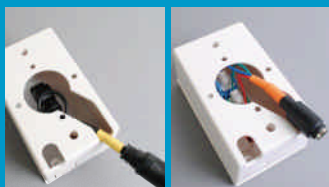

AV露出ボックス

1本のケーブルで配線されたコネクタをあらかじめ組み込んでいるケーブル付きのAV露出型配線ボックスです。専用ケーブル1本で配線することができますので省配線化・省作業化が可能となり、壁上・床上・天面などへの後付け配線に大変便利です。

特長

複数の端子の配線が
1本のケーブルで簡単敷設

ボックス内部に長さ120mm~130mmの
専用中継ケーブルを引き出しています。

専用中継ケーブルが通る
大口径のケーブル取出口

一般的によく使用する映像端子や
音声端子を組み合わせたセット商品です。

上下・左右選択可能な
合計で4つの取付穴 (φ4.0mm)

深さ47mmの深型設計
(マサル工業社製SFBA 12と比較)

使用例

フランジAVコンセント

コンセント取付ガイドチップ

スラットイン中継コネクタ

ケーブル付きAVコンセント