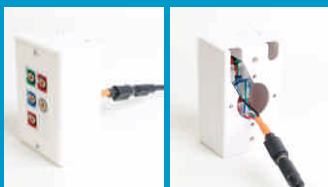

AV露出ボックス

1本のケーブルで配線されたコネクタをあらかじめ組み込んでいるケーブル付きのAV露出型配線ボックスです。専用ケーブル1本で配線することができますので省配線化・省作業化が可能となり、壁上・床上・天面などへの後付け配線に大変便利です。

特長

複数の端子の配線が
1本のケーブルで簡単敷設

ボックス内部に長さ120mm~130mmの
専用中継ケーブルを引き出しています。

専用中継ケーブルが通る
大口径のケーブル取出口

一般的によく使用する映像端子や
音声端子を組み合わせたセット商品です。

上下・左右選択可能な
合計で4つの取付穴 (φ4.0mm)

深さ47mmの深型設計
(マサル工業社製SFBA 12と比較)

使用例

フランジAVコンセント

コンセント取付ガイドチップ

スラットイン中継コネクタ

ケーブル付きAVコンセント