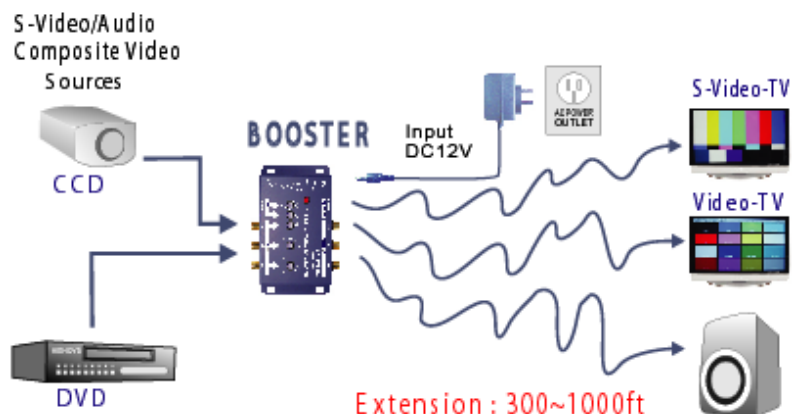

【接続例】

Booster amplify Range : +0db~+6db

APPLICATION 5: SDTV /HDTV /Plasma Monitors

【接続ケーブルについて】

1. Sビデオ端子+オーディオ端子への接続には、弊社の音声 RCA オス×2/S端子ビデオケーブル AV-2RMSV-xx が適合します。
2. コンポーネント端子+オーディオ端子への接続には、弊社のコンポーネントビデオケーブル AV-3RMM-xx が適合します。