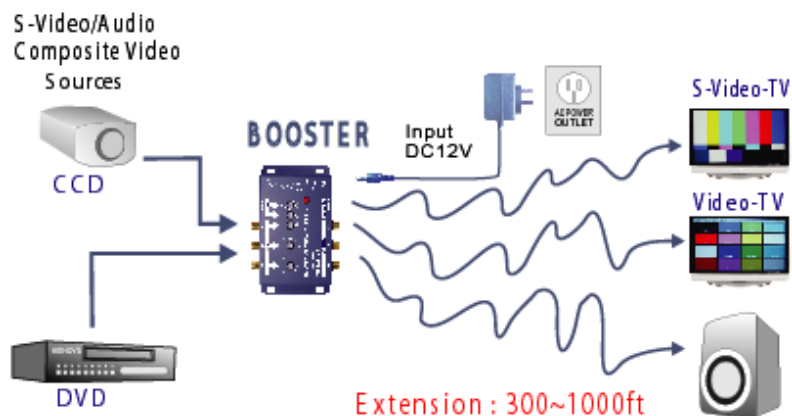

【接続例】

Booster amplify Range : +0db~+6db

APPLICATION 5: SDTV /HDTV /Plasma Monitors

【接続ケーブルについて】

1. Sビデオ端子+オーディオ端子への接続には、弊社の音声 RCA オス×2/S端子ビデオケーブル AV-2RMSV-xx が適合します。
2. コンポーネント端子+オーディオ端子への接続には、弊社のコンポーネントビデオケーブル AV-3RMM-xx が適合します。