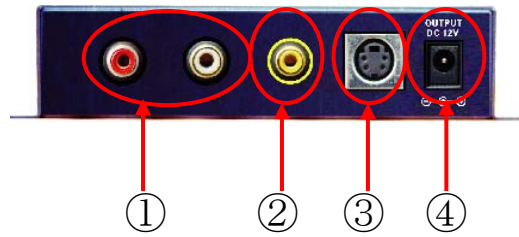

【接続方法】

- ① 接続する前に、接続するすべての機器の電源を OFF にしてください。
- ② 接続する DVD プレイヤーやチューナー等の機器と本機の INPUT 端子に S 端子やコンポジットビデオケーブルおよび RCA 端子のステレオオーディオケーブルで接続してください(30m 以下のケーブルをご使用ください)。
- ③ 接続する出力機器(モニタ・プロジェクター等)と本機の OUTPUT 端子に S 端子やコンポジットビデオケーブルおよびステレオオーディオケーブルで接続してください。
- ④ 付属の AC アダプターを接続してください。

【接続例】

Booster amplify Range : +0db~+6db

APPLICATION 5: SDTV /HDTV /Plasma Monitors

【接続ケーブルについて】

1. Sビデオ端子+オーディオ端子への接続には、弊社の音声 RCA オス×2/S端子ビデオケーブル AV-2RMSV-xx が適合します。
2. コンポーネント端子+オーディオ端子への接続には、弊社のコンポーネントビデオケーブル AV-3RMM-xx が適合します。

【外形図】

【前面】

- ① 電源入力: 付属の AC アダプタから電源を供給します。(DC12V 300~500mA)
- ② S端子ビデオ信号の入力端子(S端子メスコネクタ)
- ③ コンポーネントビデオ信号の入力端子(RCAメスコネクタ)
- ④ ステレオオーディオ信号の入力端子(RCAメスコネクタ)

【後面】

- ① ステレオオーディオ出力端子 (RCA メスコネクタ)
- ② コンポーネントビデオ出力端子 (RCA メスコネクタ)
- ③ S 端子ビデオ出力端子 (S 端子メスコネクタ)

【寸法図】

SB-2810

【使用上の注意事項】

- 全ての映像機器への接続を保証するものではありません。機種により動作しないものもあります。
- DVD プレイヤー、ビデオデッキ等の出力機器 (本機 INPUT コネクタ側に接続する機器) と本機のケーブルには、30m 以下のものをご使用ください。
- 本機は映像信号の損失補償やノイズ補償の回路は内蔵しておりませんので、使用するケーブルの長さや品質により映像が劣化することがあります。
- また、入力機器からの信号の特性や表示するテレビやディスプレイの感度によって、画像の劣