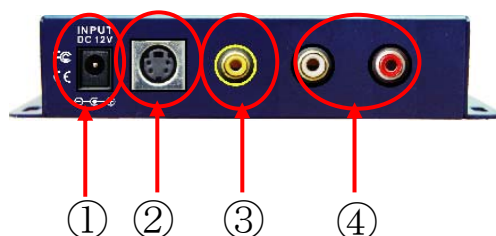

- 増幅レベルを入力系統ごとに調整可能。
- S 端子ビデオ信号の出力は、輝度信号 Y と色信号 C を個別に増幅します。
- 特別なソフトウェアのインストールやディップスイッチの設定は不要。
- 場所をとらないコンパクト設計です。

【仕様】

型番	SB-2810
入力	S 端子ビデオ(S 端子メスコネクタ) Y+1.0Vpp,75Ω C+0.3Vpp,75Ω コンポジットビデオ(RCA メスコネクタ) 1.0Vpp/75Ω オーディオ(RCA メスコネクタ) 1.0Vpp,47KΩ
出力	コンポジットビデオ(RCA メスコネクタ) 1.00Vpp/75Ω
最大延長距離	入力側:100 フィート(約 30 メートル) 出力側:1000 フィート(約 304.8 メートル)
ビデオ帯域幅	250MHz 以上
筐体タイプ	金属製壁面取付タイプ
電源 (付属 AC アダプタ)	DC12V 300mA
動作温度範囲	0°C~40°C
保存温度範囲	-40°C~85°C
寸法 (W x D x H mm)	104 x 72 x 25
梱包内容	SB-2810 本体 x1、AC アダプタ x1、英文マニュアル

【接続方法】

- ① 接続する前に、接続するすべての機器の電源を OFF にしてください。
- ② 接続する DVD プレイヤーやチューナー等の機器と本機の INPUT 端子に S 端子やコンポジットビデオケーブルおよび RCA 端子のステレオオーディオケーブルで接続してください(30m 以下のケーブルをご使用ください)。
- ③ 接続する出力機器(モニタ・プロジェクター等)と本機の OUTPUT 端子に S 端子やコンポジットビデオケーブルおよびステレオオーディオケーブルで接続してください。
- ④ 付属の AC アダプターを接続してください。

【接続例】

Booster amplify Range : +0db~+6db

APPLICATION 5: SDTV /HDTV /Plasma Monitors

【接続ケーブルについて】

1. Sビデオ端子+オーディオ端子への接続には、弊社の音声 RCA オス×2/S端子ビデオケーブル AV-2RMSV-xx が適合します。
2. コンポーネント端子+オーディオ端子への接続には、弊社のコンポーネントビデオケーブル AV-3RMM-xx が適合します。

【外形図】

【前面】

- ① 電源入力: 付属の AC アダプタから電源を供給します。(DC12V 300~500mA)
- ② S端子ビデオ信号の入力端子(S端子メスコネクタ)
- ③ コンポーネントビデオ信号の入力端子(RCAメスコネクタ)
- ④ ステレオオーディオ信号の入力端子(RCAメスコネクタ)

【後面】

- ① ステレオオーディオ出力端子 (RCA メスコネクタ)
- ② コンポーネントビデオ出力端子 (RCA メスコネクタ)
- ③ S 端子ビデオ出力端子 (S 端子メスコネクタ)