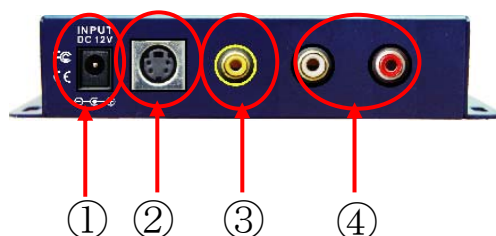

- 増幅レベルを入力系統ごとに調整可能。
- S 端子ビデオ信号の出力は、輝度信号 Y と色信号 C を個別に増幅します。
- 特別なソフトウェアのインストールやディップスイッチの設定は不要。
- 場所をとらないコンパクト設計です。

【仕様】

型番	SB-2810
入力	S 端子ビデオ(S 端子メスコネクタ) Y+1.0Vpp,75Ω C+0.3Vpp,75Ω コンポジットビデオ(RCA メスコネクタ) 1.0Vpp/75Ω オーディオ(RCA メスコネクタ) 1.0Vpp,47KΩ
出力	コンポジットビデオ(RCA メスコネクタ) 1.00Vpp/75Ω
最大延長距離	入力側: 100 フィート(約 30 メートル) 出力側: 1000 フィート(約 304.8 メートル)
ビデオ帯域幅	250MHz 以上
筐体タイプ	金属製壁面取付タイプ
電源 (付属 AC アダプタ)	出力:DC12V 300mA 入力:AC100V
使用温度範囲	5~40°C
使用湿度範囲	20~90%RH(結露なきこと)
保存温度範囲	0~70°C
保存湿度範囲	5~95%RH(結露なきこと)
寸法 (W x D x H mm)	104 x 72 x 25
梱包内容	SB-2810 本体 x1、AC アダプタ x1、英文マニュアル

【接続方法】

- ① 接続する前に、接続するすべての機器の電源を OFF にしてください。
- ② 接続する DVD プレイヤーやチューナー等の機器と本機の INPUT 端子に S 端子やコンポジットビデオケーブルおよび RCA 端子のステレオオーディオケーブルで接続してください(30m 以下のケーブルをご使用ください)。
- ③ 接続する出力機器(モニタ・プロジェクター等)と本機の OUTPUT 端子に S 端子やコンポジットビデオケーブルおよびステレオオーディオケーブルで接続してください。
- ④ 付属の AC アダプターを接続してください。

【接続例】

Booster amplify Range : +0db~+6db

APPLICATION 5: SDTV /HDTV /Plasma Monitors

【接続ケーブルについて】

1. Sビデオ端子+オーディオ端子への接続には、弊社の音声 RCA オス×2/S端子ビデオケーブル AV-2RMSV-xx が適合します。
2. コンポーネント端子+オーディオ端子への接続には、弊社のコンポーネントビデオケーブル AV-3RMM-xx が適合します。

【外形図】

【前面】

- ① 電源入力: 付属の AC アダプタから電源を供給します。(DC12V 300~500mA)
- ② S端子ビデオ信号の入力端子(S端子メスコネクタ)
- ③ コンポーネントビデオ信号の入力端子(RCAメスコネクタ)
- ④ ステレオオーディオ信号の入力端子(RCAメスコネクタ)

【後面】

- ① ステレオオーディオ出力端子 (RCA メスコネクタ)
- ② コンポーネントビデオ出力端子 (RCA メスコネクタ)
- ③ S 端子ビデオ出力端子 (S 端子メスコネクタ)