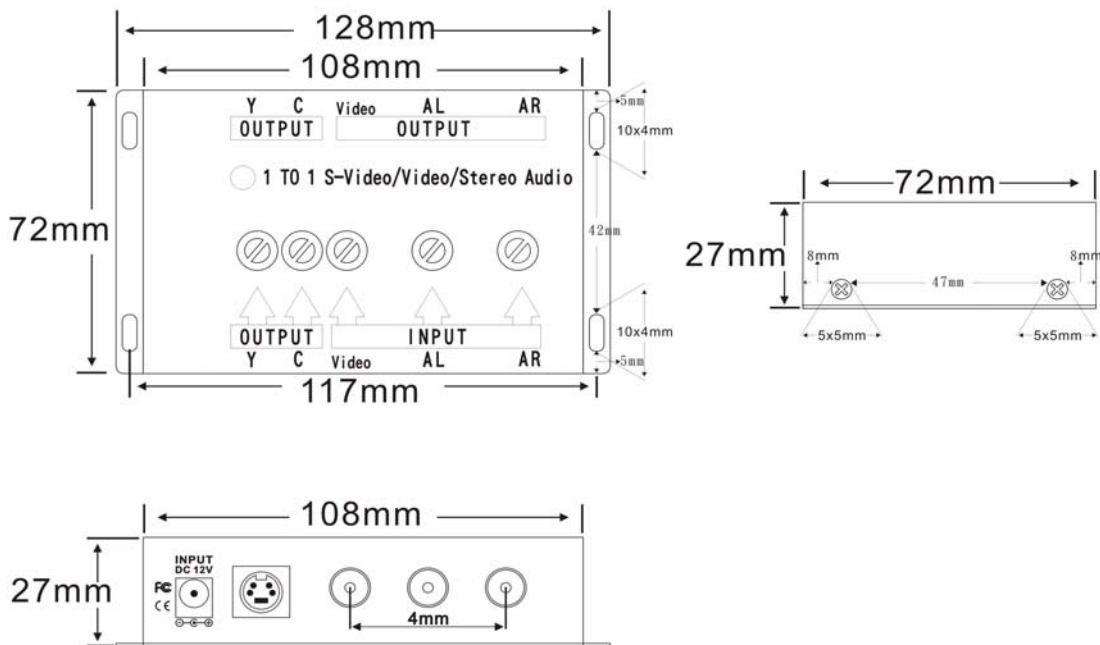

【外形図】

【前面】

- ① 電源入力: 付属の AC アダプタから電源を供給します。(DC12V 300~500mA)
- ② S端子ビデオ信号の入力端子(S端子メスコネクタ)
- ③ コンポーネントビデオ信号の入力端子(RCAメスコネクタ)
- ④ ステレオオーディオ信号の入力端子(RCAメスコネクタ)

【後面】

- ① ステレオオーディオ出力端子 (RCA メスコネクタ)
- ② コンポーネントビデオ出力端子 (RCA メスコネクタ)
- ③ S 端子ビデオ出力端子 (S 端子メスコネクタ)

【寸法図】

SB-2810

【使用上の注意事項】

- 全ての映像機器への接続を保証するものではありません。機種により動作しないものもあります。
- DVD プレイヤー、ビデオデッキ等の出力機器 (本機 INPUT コネクタ側に接続する機器) と本機のケーブルには、30m 以下のものをご使用ください。
- 本機は映像信号の損失補償やノイズ補償の回路は内蔵しておりませんので、使用するケーブルの長さや品質により映像が劣化することがあります。
- また、入力機器からの信号の特性や表示するテレビやディスプレイの感度によって、画像の劣