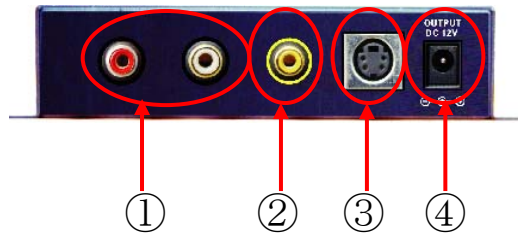

【接続方法】

- ① 接続する前に、接続するすべての機器の電源を OFF にしてください。
- ② 接続する DVD プレイヤーやチューナー等の機器と本機の INPUT 端子に S 端子やコンポジットビデオケーブルおよび RCA 端子のステレオオーディオケーブルで接続してください(30m 以下のケーブルをご使用ください)。
- ③ 接続する出力機器(モニタ・プロジェクター等)と本機の OUTPUT 端子に S 端子やコンポジットビデオケーブルおよびステレオオーディオケーブルで接続してください。
- ④ 付属の AC アダプターを接続してください。

【接続例】

Booster amplify Range : +0db~+6db

APPLICATION 5: SDTV /HDTV /Plasma Monitors

【接続ケーブルについて】

1. Sビデオ端子+オーディオ端子への接続には、弊社の音声 RCA オス×2/S端子ビデオケーブル AV-2RMSV-xx が適合します。
2. コンポーネント端子+オーディオ端子への接続には、弊社のコンポーネントビデオケーブル AV-3RMM-xx が適合します。

【外形図】

【前面】

- ① 電源入力: 付属の AC アダプタから電源を供給します。(DC12V 300~500mA)
- ② S端子ビデオ信号の入力端子(S端子メスコネクタ)
- ③ コンポーネントビデオ信号の入力端子(RCAメスコネクタ)
- ④ ステレオオーディオ信号の入力端子(RCAメスコネクタ)

【後面】

- ① ステレオオーディオ出力端子 (RCA メスコネクタ)
- ② コンポーネントビデオ出力端子 (RCA メスコネクタ)
- ③ S 端子ビデオ出力端子 (S 端子メスコネクタ)

【寸法図】

SB-2810

【使用上の注意事項】

- 全ての映像機器への接続を保証するものではありません。機種により動作しないものもあります。
- DVD プレイヤー、ビデオデッキ等の出力機器 (本機 INPUT コネクタ側に接続する機器) と本機のケーブルには、30m 以下のものをご使用ください。
- 本機は映像信号の損失補償やノイズ補償の回路は内蔵しておりませんので、使用するケーブルの長さや品質により映像が劣化することがあります。
- また、入力機器からの信号の特性や表示するテレビやディスプレイの感度によって、画像の劣