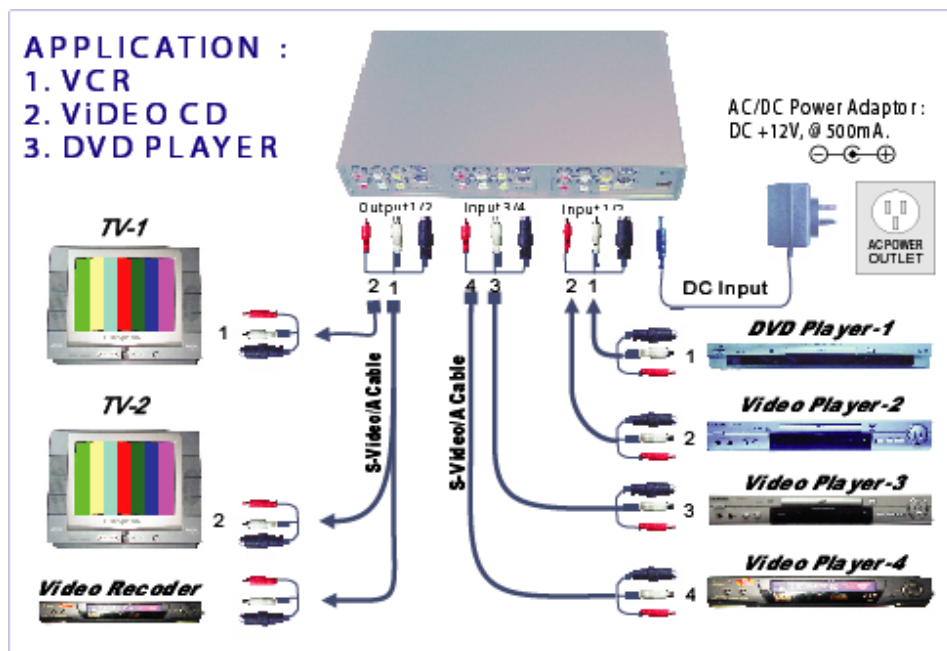

【概要】

AVセレクターのSB-5450は、4系統のコンポジットビデオ信号またはS端子ビデオ信号とステレオオーディオ信号(赤/白RCA端子)の入力を、2系統に切り替えて出力するマトリックス切替型のAVセレクターです。

最大4種類のCCDカメラ、ビデオデッキ、ゲーム機、DVDプレイヤー、BS/CSチューナー、CATVチューナーなどの映像音声機器の出力を、最大2種類のテレビ、プロジェクター、ビデオデッキ、DVDレコーダー、HDDレコーダーなどの機器へ切り替えて出力することができます。

また、赤外線リモコンが付属していますので、切替操作も容易です。

【特徴】

- S端子ビデオ、コンポジットビデオ、ステレオ音声を入力4系統、出力2系統を備えたAVセレクターで、自由に切替可能です。

※ただし信号の変換機能はありません。S端子信号での入力はS端子信号での出力、コンポ

【S 端子使用時】

【接続ケーブルについて】

1. S 端子・ステレオオーディオ端子への接続には、弊社の S 端子ビデオ+音声ケーブル AV-2RMSV-xxが適合します。
2. コンポジットビデオ端子・ステレオオーディオ端子への接続には、弊社のコンポジットビデオ+音声ケーブル AV-3RMM-xxが適合します。

【外観】

【前面】

- ① 電源ボタン: 本機の電源を ON/OFF します。
- ② LED ディスプレイ: 各出力ポートに現在表示されている入力ソースを 1~4 の数字で表示します。左側の表示は OUTPUT1 用で、右側の表示は OUTPUT2 用です。
- ③ 選択ボタン: 赤外線リモコンを使わずに入力ソースを切り替える際に使用する切替ボタンです。

左側ボタンは OUTPUT1 用で、右側ボタンは OUTPUT2 用です。

【後面】

- ① OUTPUT 1/2:S 端子ケーブルやコンポジットビデオケーブルとオーディオケーブルを使用してディスプレイに接続します。
- ② INPUT 1/2/3/4:S 端子ケーブルやコンポジットビデオケーブルとオーディオケーブルを使用して各種映像装置に接続します。
- ③ DC 電源ジャック:DC 12V 300mA~500mA 電源入力。

【付属リモコン】

- POWER:本機の電源を ON/OFF します。
- TV-1 SELECT : OUTPUT1 に接続された TV やディスプレイに表示する入力ソースを選択します。
- TV-2 SELECT : OUTPUT2 に接続された TV やディスプレイに表示する入力ソースを選択します。