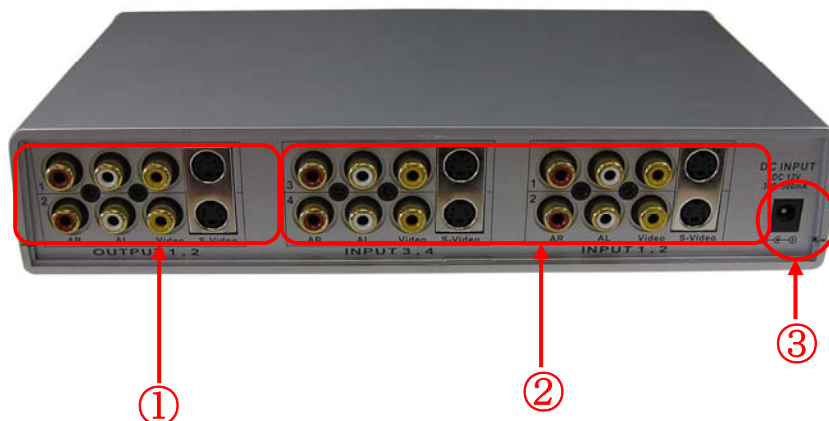

【概要】

AVセレクターのSB-5450は、4系統のコンポジットビデオ信号またはS端子ビデオ信号とステレオオーディオ信号(赤/白RCA端子)の入力を、2系統に切り替えて出力するマトリックス切替型のAVセレクターです。

最大4種類のCCDカメラ、ビデオデッキ、ゲーム機、DVDプレイヤー、BS/CSチューナー、CATVチューナーなどの映像音声機器の出力を、最大2種類のテレビ、プロジェクター、ビデオデッキ、DVDレコーダー、HDDレコーダーなどの機器へ切り替えて出力することができます。

【外観】

【前面】

- ① 電源ボタン: 本機の電源を ON/OFF します。
- ② LED ディスプレイ: 各出力ポートに現在表示されている入力ソースを 1~4 の数字で表示します。左側の表示は OUTPUT1 用で、右側の表示は OUTPUT2 用です。
- ③ 選択ボタン: 赤外線リモコンを使わずに入力ソースを切り替える際に使用する切替ボタンです。

左側ボタンは OUTPUT1 用で、右側ボタンは OUTPUT2 用です。

【後面】

- ① OUTPUT 1/2:S 端子ケーブルやコンポジットビデオケーブルとオーディオケーブルを使用してディスプレイに接続します。
- ② INPUT 1/2/3/4:S 端子ケーブルやコンポジットビデオケーブルとオーディオケーブルを使用して各種映像装置に接続します。
- ③ DC 電源ジャック:DC 12V 300mA~500mA 電源入力。

【付属リモコン】

- POWER:本機の電源を ON/OFF します。
- TV-1 SELECT : OUTPUT1 に接続された TV やディスプレイに表示する入力ソースを選択します。
- TV-2 SELECT : OUTPUT2 に接続された TV やディスプレイに表示する入力ソースを選択します。

【仕様】

型番	SB-5450
入力コネクタ	S 端子(ミニ DIN4 ピンメス)/コンポジットビデオ(RCA メス)/ステレオ音声 L/R(RCA メス)×4 系統
出力コネクタ	S 端子(ミニ DIN4 ピンメス)/コンポジットビデオ(RCA メス)/ステレオ音声 L/R(RCA メス)×2 系統
接続可能な最大ケーブル長	入力側:20m 出力側:20m
ビデオ帯域幅	100MHz 以上
電源 (付属 AC アダプタ)	出力:DC12V 300mA 入力:AC100V
リモコン用電池(付属)	単 3(R6P)乾電池 x2
動作温度範囲	0°C~40°C
保存温度範囲	-40°C~85°C
寸法 (W x D x H mm)	230 x 140x 44
梱包内容	SB-5450 本体 x1、ビデオ+音声ケーブル 音声 RCA オス×2/S 端子ビデオ 2m x1、 コンポジット端子ビデオケーブル 2m x1、赤外線リモコン x1、AC アダプタ x1、英文マニュアル