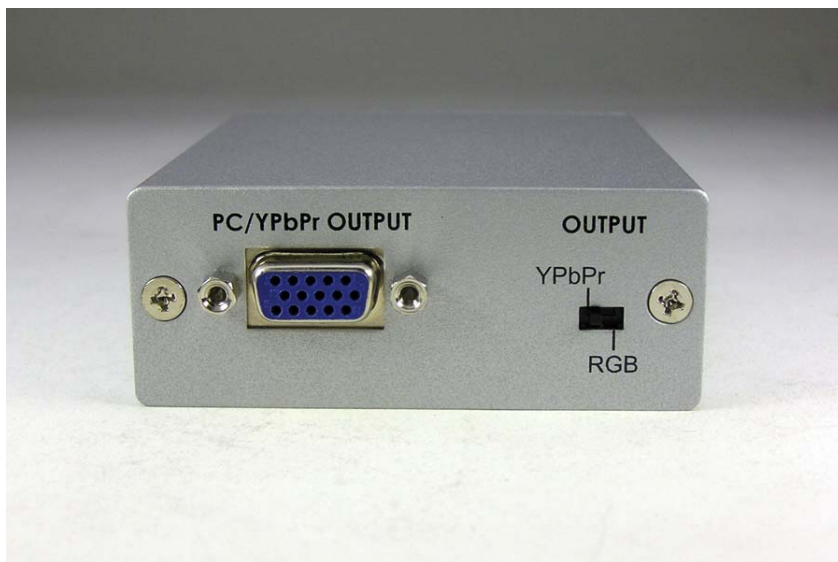

映像入力ポート DVI-D メス コネクタ

映像出力ポート HD15pin メス コネクタ