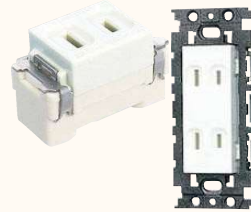

## AVコンセント関連

コンセント  
モジュール

壁面用コンセントの取付枠に組み込めるAVコンセントモジュール

AV  
コンセント

壁面を介してHDMI、USB、LANなどを中継配線する壁面取付可能なコンセント

フェースプレート  
(壁面用)

70×120サイズの壁面用フェースプレートとその関連部品

フェースプレート  
(機器・家具用)

家具、デスク、ボックスなどに取付可能なフェースプレートとその関連部品

海外向け  
電源ケーブル

【特注製作品】

輸出向け電源コード  
の特注製作 UL/CSA・  
VDE・CCC等の認証  
電源コード

給電用  
コンセント

コンセントチップ型  
のUSB機器充電用の  
供給専用コンセント

電源コンセント

AC電源の壁面用コン  
セント部品と関連資材

電源変換アダプタ  
配線アクセサリ

端子形状変換用の  
AC電源専用アダプタ  
と電源コンセントの  
アクセサリ

スナップイン  
ケーブル

スナップイン式の  
HDMIやUSBなど  
のケーブル

スナップイン  
中継アダプタ

スナップイン式の  
HDMIやUSBやLAN  
やその他の中継コネ  
クタ

筒形  
中継アダプタ

中継やオスメス変換  
など各種の中継カプ  
ラや中継コネクタ