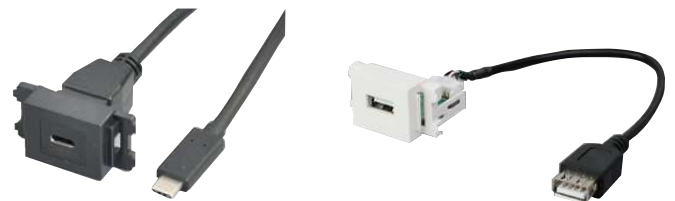

コンセントチップ 映像音声用ケーブルタイプ

コンセントチップ 通信用ケーブルタイプ