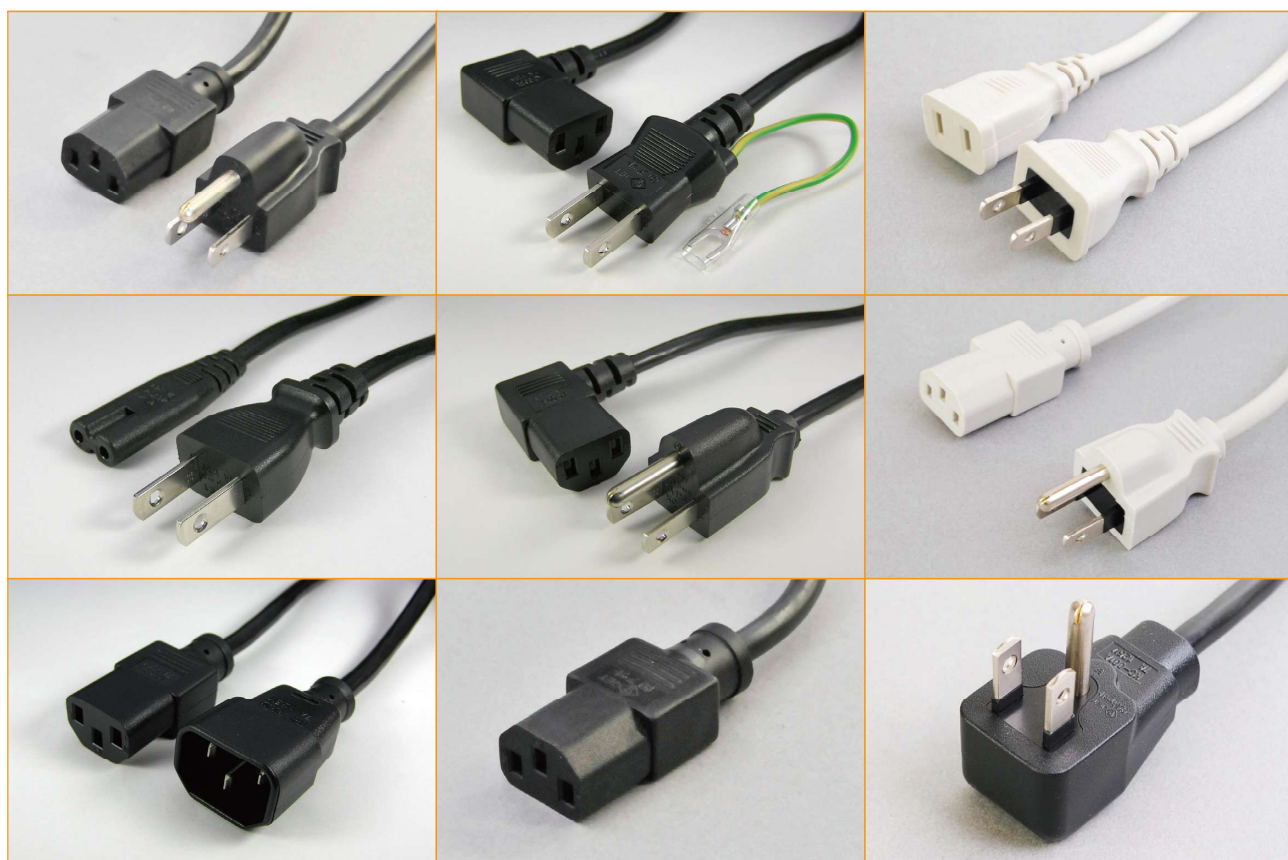

電源ケーブル・ファイバーケーブル

電気用品安全法（PSE規格）を取得しているAC交流用の電源ケーブルを多数ご用意しております。その他にDC直流用の電源ケーブルや変換コネクタなどをご用意しております。

トラッキング対策を施した電源ケーブルや組み込み向けの片側切り落とし電源ケーブルはじめ電源変換アダプタや保護キャップなど多くの電材品を取り扱っております。

PSE対応 AC交流用電源ケーブル

- 定格7A・12A・15A-125V
- 2極コード
- 3極コード
- 耐トラッキング対策
- 片側切り落とし
- 延長用