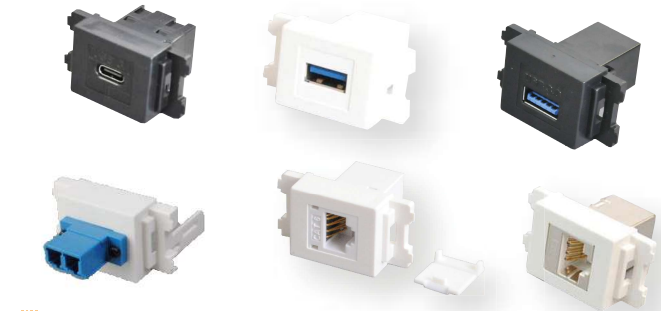

コンセントチップ映像・音声用

コンセントチップ通信用