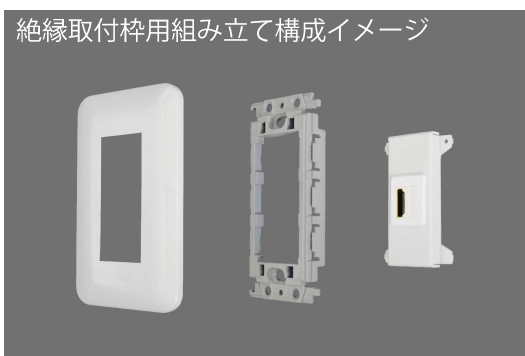

**パナソニック電設資材
の適合品をチェック**

コンセントモジュール

取付枠一体型

絶縁取付枠用