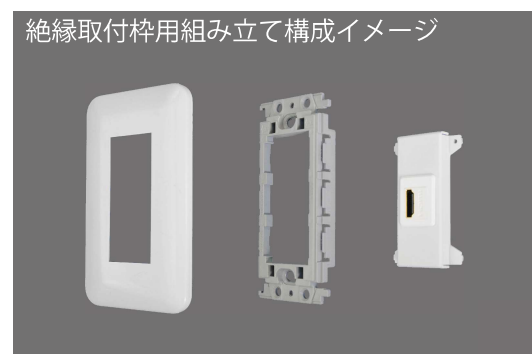

専用ケーブル側のネジキャップを締めこみます

接続イメージ

AVコンセント・コンセントモジュール

AVコンセントはフェースプレート(壁面用)とコンセント端子を組み合わせたオリジナルセット商品です。コンセントモジュールは一般流通している多数のフェースプレートへ取り付けることのできるコンセント端子です。映像・音声用・通信用でご利用いただけるHDMI、TYPE-C、USB3.0、USB2.0、CAT6A、CAT6、BNC、RCA他各種の端子を幅広く用意しております。

AVコンセントの構成内容例

コスモプレート付き
AVコンセント

フルカラープレート付き
AVコンセント

取付枠一体型の組み立て構成イメージ

絶縁取付枠用組み立て構成イメージ

**パナソニック電設資材
の適合品をチェック**

コンセントモジュール

取付枠一体型