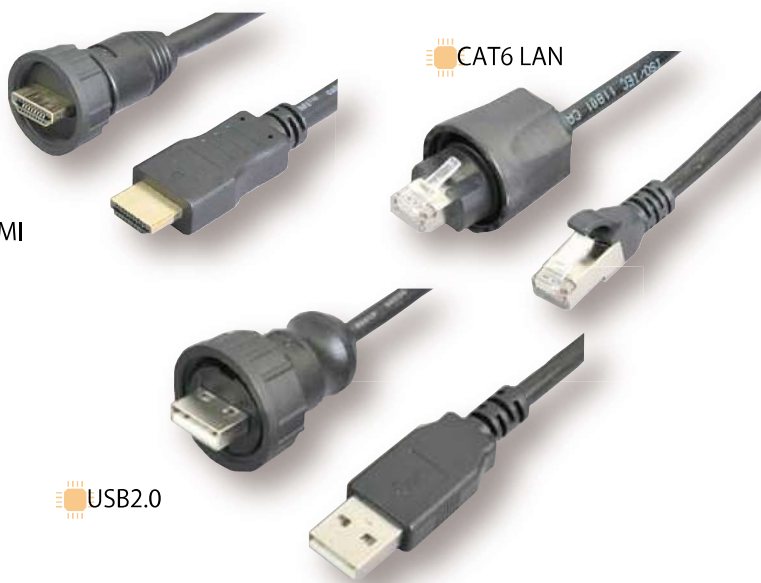

海外規格AC交流用電源ケーブル・端末加工

■ UL/CSA ■ VDE ■ CCC ■ 圧着端子取付加工

特注対応 powerCON取付例

光ファイバーHDMIケーブル

長距離伝送専用のHDMIケーブルで、光ファイバーケーブルにより低損失・低ノイズのHDMI信号伝送が可能です。

脱着式 A コネクタ D コネクタ

パネルマウント中継アダプタ・ケーブル・筒形端子

機器接続用のインターフェース端子としてパネル板へ取り付けられるパネルマウントタイプの中継コネクタやケーブルタイプなど幅広いニーズに対応した端子を取り揃えております。

HDMI、TYPE-C、USB3.0、USB2.0、CAT6A、CAT6、BNC、RCA他各種の端子を幅広く用意しております。

パネルマウントケーブル

パネルマウント中継アダプタ

4K 対応

TYPE-C

PoE++

10ギガ対応

USB PD

防塵・防水

防塵・防水用中継アダプタや専用ケーブルをはじめ各種映像・通信延長用の中継アダプタなど多数の製品を取り揃えております。下記に掲載の端子以外にも多数の商品をご用意しております。

中継・変換アダプタ

防塵・防水パネルマウントケーブル

防塵・防水パネルマウント中継アダプタ

防塵・防水専用ケーブル取り付け方法

キャップを外します。

中継アダプタに専用ケーブルを差込みます