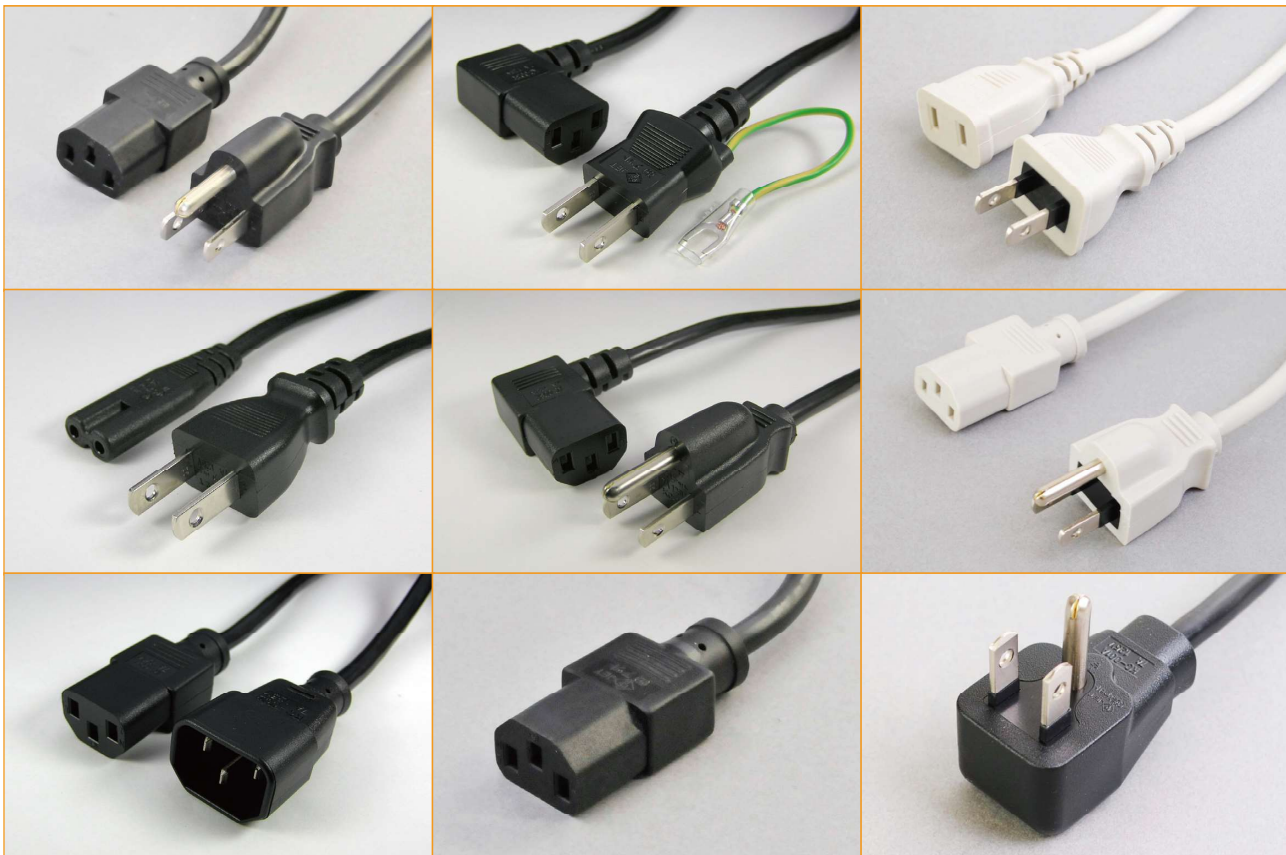

電源ケーブル・ファイバーケーブル

電気用品安全法（PSE規格）を取得しているAC交流用の電源ケーブルを多数ご用意しております。その他にDC直流用の電源ケーブルや変換コネクタなどをご用意しております。

トラッキング対策を施した電源ケーブルや組み込み向けの片側切り落とし電源ケーブルはじめ電源変換アダプタや保護キャップなど多くの電材品を取り扱っております。

PSE対応 AC交流用電源ケーブル

- 定格7A・12A・15A-125V
- 2極コード
- 3極コード
- 耐トラッキング対策
- 片側切り落とし
- 延長用