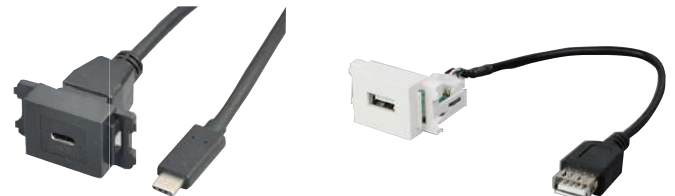

コンセントチップ・ケーブルは一般的なフェースプレートへ取り付けることが可能な映像・音声・通信用のコンセントです。HDMI、USB、LAN、VGA、RJ-12他各種の端子を幅広く用意しております。

簡易施工

4K 対応

PoE ++

TYPE-C

フェースプレートへの取り付けイメージ

コンセントチップの取付例

パナソニック電設資材の適合品

コンセント取付枠への取付

ケーブルタイプの
コンセントチップ

コンセントチップ映像・音声用

コンセントチップ
映像音声用ケーブルタイプ

コンセントチップ通信用

コンセントチップ
通信用ケーブルタイプ

**10 ギガ通信
PoE 対応品特集**

スナップイン中継アダプタ・ケーブル

スナップイン中継アダプタ・ケーブルはコンセントチップベゼルを使用することでフェースプレートへ取り付けることができます。ほかにもパネルマウント用のベゼルやノトリック式ベゼルなど取り付ける環境に適した取り付け方法に対して柔軟に対応することができる中継アダプタ・ケーブルです。HDMI、TYPE-C、USB3.0、USB2.0、CAT6A、CAT6、BNC、RCA他各種の端子を幅広く用意しております。

4K対応

TYPE-C

10ギガ対応

USB PD

PoE⁺⁺

スナップイン中継アダプタ

スナップイン中継ケーブル

NEW

TYPE-C 中継ケーブル