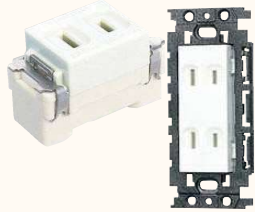

パネルマウント式のHDMIやUSBやLANや防水型の中継コネクタ

コンセントチップ
(映像音声用)

コンセント器具に取付可能なHDMIなど映像・音声系の中継コンセント部品

コンセントチップ
(通信用)

コンセント器具に取付可能なUSBやLANなどの通信系の中継コンセント部品

AVコンセント関連

コンセント
モジュール

壁面用コンセントの取付枠に組み込めるAVコンセントモジュール

AV
コンセント

壁面を介してHDMI、USB、LANなどを中継配線する壁面取付可能なコンセント

フェースプレート
(壁面用)

70×120サイズの壁面用フェースプレートとその関連部品

フェースプレート
(機器・家具用)

家具、デスク、ボックスなどに取付可能なフェースプレートとその関連部品

特殊ケーブル

電源コンセント

AC電源の壁面用コンセント部品と関連資材

電源変換アダプタ 配線アクセサリ

端子形状変換用のAC電源専用アダプタと電源コンセントのアクセサリ

特殊HDMI ケーブル

特殊な用途や特別な取付が可能なHDMIケーブル

特殊USB ケーブル

特殊な用途や特別な取付が可能なUSBケーブル

複合コンセント 端子

45mmのサイズ内にAV端子や通信端子を複数組込んで規格化したコンセント端子

スナッピン ケーブル

スナッピン式のHDMIやUSBなどのケーブル

スナッピン 中継アダプタ

スナッピン式のHDMIやUSBやLANやその他の中継コネクタ

筒形 中継アダプタ

中継やオスメス変換など各種の中継ケーブルや中継コネクタ

盤内配線用の 保持具とパネル