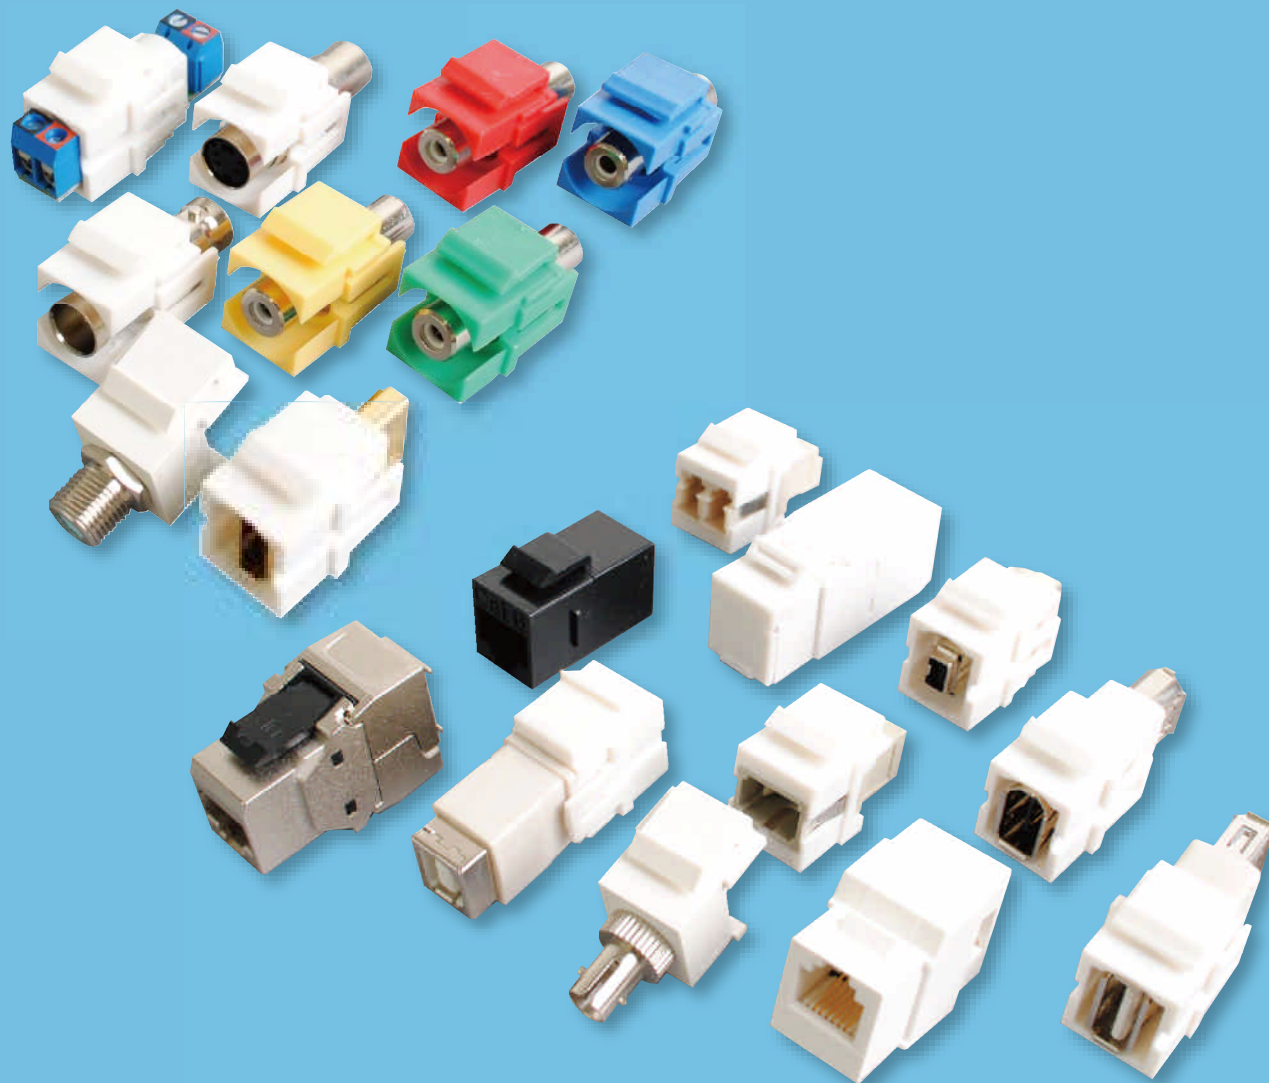

スナップイン中継コネクタ

コンセントプレートやパッチパネル向けの専用コネクタです。

ビデオ信号や音声信号用から LAN / 光 / USB などのデータ通信用まで豊富な種類をご用意しておりますので、お客様オリジナルの壁面配線コンセントや配線パッチパネルが自由に実現できます。

EIA規格のラックマウントパッチパネルにも取付可能
詳しくは弊社ホームページ (www.cabling-ol.net/homewiring/) をご参照ください。

コンセント取付ガイドチップ (P11) を用いれば、
パナソニック電工社製など他社製コンセントプレートにも
取付可能

使用例

フランジANコンセント

コンセント取付ガイドチップ

スナップイン中継コネクタ

ケーブル付きANコンセント

AV露出ボックス

ケーブル付きANコンセント
専用ケーブル