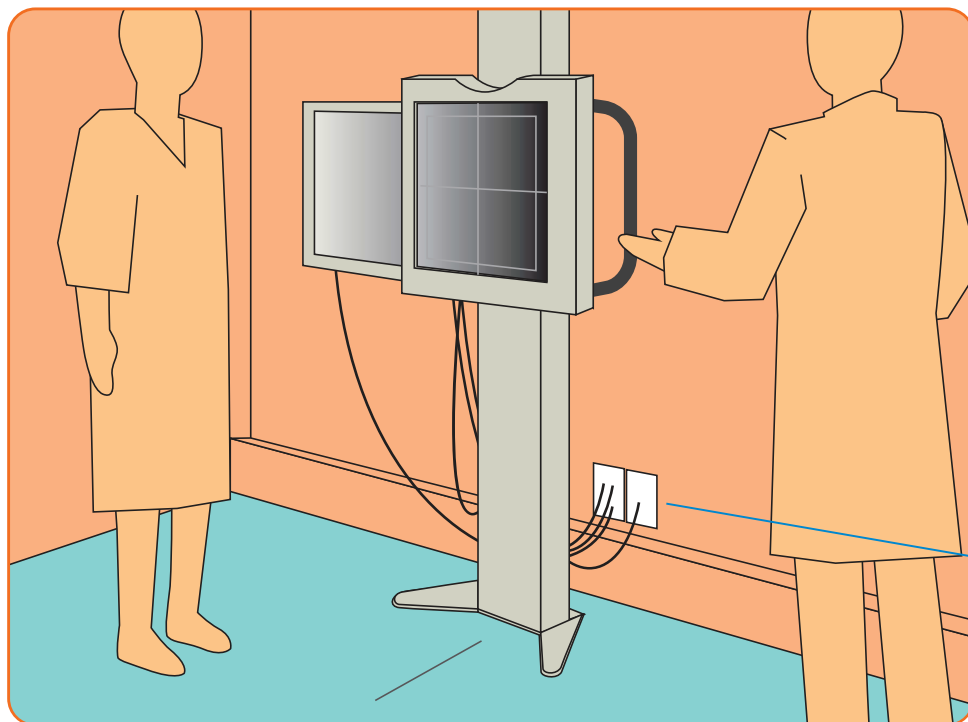

For Medical 医療機器

使用商品
SBFP-DCR03-WH...P6
SIM-IBN-WH...P15
AC6R-PS...P17

デジタル化の進む医療機器の映像信号や情報信号配線にも最適です。AVコンセントを使用
することで床上の配線ケーブルの露出が最小限となり、病室や診察室などで映像信号や情
報信号の配線の安全が確保できます。