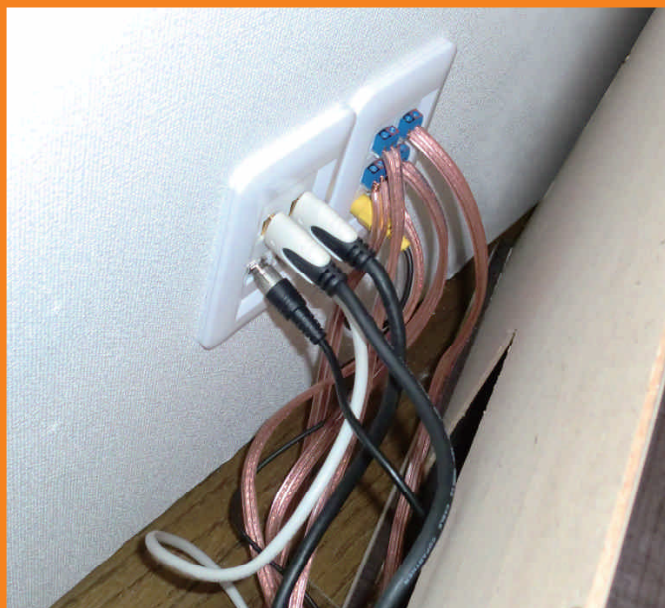

## 解決します

AVコンセントやAV露出ボックスを使った配線で、  
整理され安全で清潔な環境が実現します。

## For HOME リビング

デジタルテレビが備える豊富なAV端子を、壁面を通してスッキリと配線することができます。

使用商品  
SBFP-DCR06-WH...P6  
SIM-HDMI-WH×2...P15  
SIM-FWM-WH...P16  
SIM-USBA-WH...P16  
AC6R-P×2...P17

ホームシアターシステムなどで多数の映像機器や音声機器(テレビやプロジェクターおよび複数のスピーカーなど)を設置する環境において、煩雑になりがちで美観を損ねることが多い複数の配線ケーブルを、壁面や床面や天井などを通してスッキリと配線することができます。

## For Office 会議室

パソコンとプロジェクターの接続例  
ケーブル付AVコンセント(アナログRGB)×2、中継ケーブルでの配線システムです。

ビデオ会議システムのような複数のパソコンとプロジェクタとを組合せる用途などに、AVコンセントを利用することで会議室内の配線がスッキリと収納でき、しかも配線の着脱が簡単になるので会議の準備時間も大幅に削減できます。

使用商品  
HWADC-HD15F-130×2...P23  
HWCB-VGA-××...P39

## For Public デジタルサイネージ

病院や空港などの待合室に設置される情報表示システムなどのデジタルサイネージに最適です。天井内や壁面内にケーブルを敷設する際に、天井面や壁面にAVコンセントを設置することによってキレイな外観を実現できます。

使用商品  
BFPMTW-DCR02-WH...P6  
SIM-HDMI-WH...P15  
SIM-RJ45-C6...P18