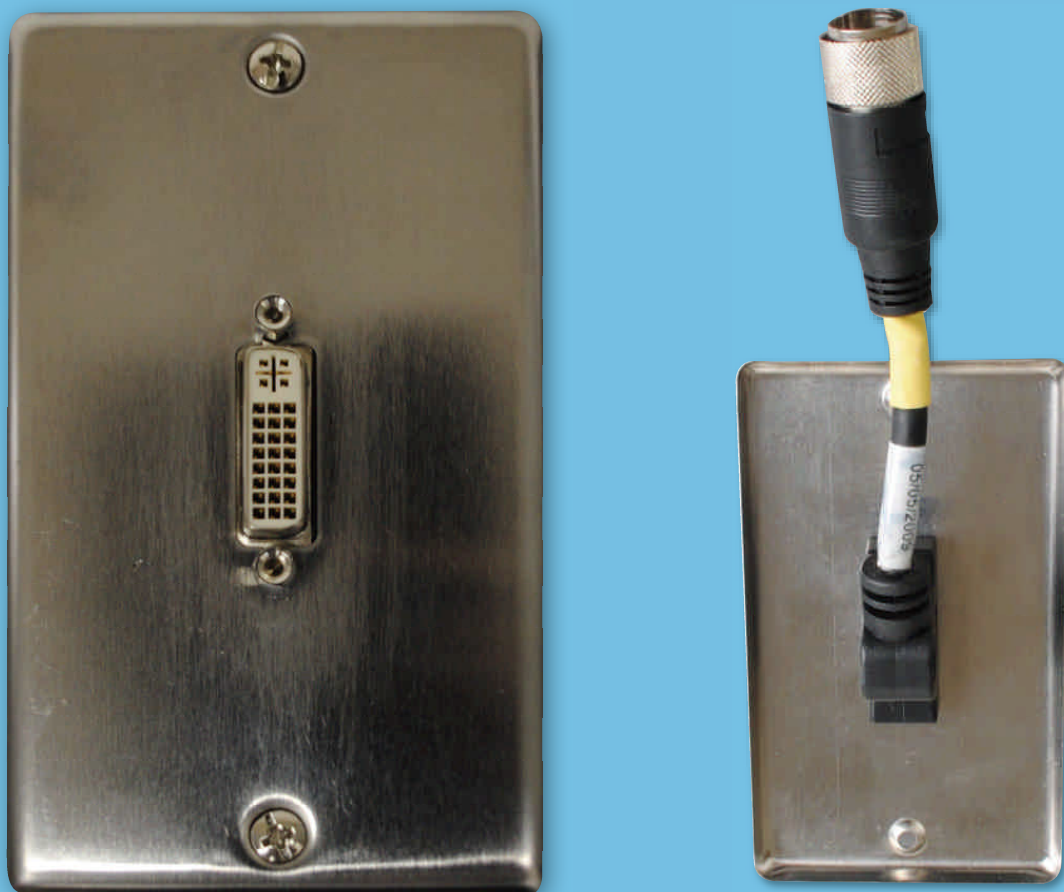

ケーブル付きAVコンセント

1本のケーブルで配線されたコネクタをあらかじめ組み込んでいるケーブル付きのAVコンセントです。専用ケーブル1本で配線することが可能で、壁内配線を省配線化・省作業化できますので、狭隘な場所での配線取り回しに大変便利です。

特長

複数の端子の配線が
1本のケーブルで簡単敷設

一般的によく使用する映像端子や
音声端子を組み合わせています。

用途や設置環境などによって
3種から選べるフェースプレート

裏面のケーブルは90°アングル
方向に引き出されているので
奥行のない壁内でも敷設可能

構成例