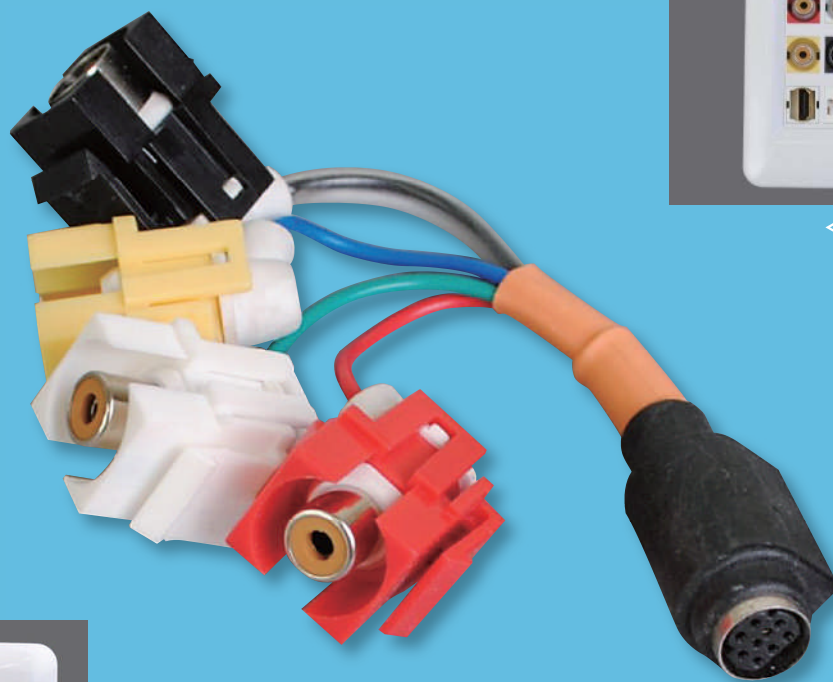

スナップイン中継ケーブル

よく組合される数個のスナップインコネクタをまとめ、1本のケーブルを引き出しています。ブランク AV コンセントやパッチパネルに取り付けることが可能で、お客様オリジナルの壁面配線コンセントや配線パッチパネルが自由に実現できます。

< 取付例1 >

< 取付例2 >

EIA規格のラックマウントパッチパネルにも取付可能。
詳しくは弊社ホームページ (www.cabling-ol.net、www.cabling-ol.net/homewiring/)をご参照ください。

コンセント取付ガイドチップを用いれば、
パナソニック電工社製など他社製コンセントプレートにも
取付可能 (<取付例2>をご参照下さい。)