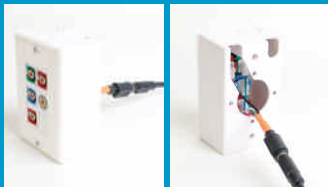

# AV露出ボックス

1本のケーブルで配線されたコネクタをあらかじめ組み込んでいるケーブル付きのAV露出型配線ボックスです。専用ケーブル1本で配線することができますので省配線化・省作業化が可能となり、壁上・床上・天面などへの後付け配線に大変便利です。

## 特長

複数の端子の配線が  
1本のケーブルで簡単敷設

ボックス内部に長さ120mm~130mmの  
専用中継ケーブルを引き出しています。

専用中継ケーブルが通る  
大口径のケーブル取出口

一般的によく使用する映像端子や  
音声端子を組み合わせたセット商品です。

上下・左右選択可能な  
合計で4つの取付穴 (φ4.0mm)

深さ47mmの深型設計  
(マサル工業社製SFBA 12と比較)

使用例

フランジAVコンセント

コンセント取付ガイドチップ

スラットイン中継コネクタ

ケーブル付きAVコンセント

AV露出ボックス

ケーブル付きAVコンセント  
専用ケーブル

Q&A