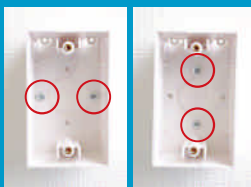

# AV露出ボックス

1本のケーブルで配線されたコネクタをあらかじめ組み込んでいるケーブル付きのAV露出型配線ボックスです。専用ケーブル1本で配線することができますので省配線化・省作業化が可能となり、壁上・床上・天面などへの後付け配線に大変便利です。

## 特長

複数の端子の配線が  
1本のケーブルで簡単敷設

ボックス内部に長さ120mm~130mmの  
専用中継ケーブルを引き出しています。

専用中継ケーブルが通る  
大口径のケーブル取出口

一般的によく使用する映像端子や  
音声端子を組み合わせたセット商品です。

上下・左右選択可能な  
合計で4つの取付穴 (φ4.0mm)

深さ47mmの深型設計  
(マサル工業社製SFBA 12と比較)

使用例

フランジAVコンセント

コンセント取付ガイドチップ

スラットイン中継コネクタ

ケーブル付きAVコンセント

AV露出ボックス

ケーブル付きAVコンセント  
専用ケーブル

Q&A