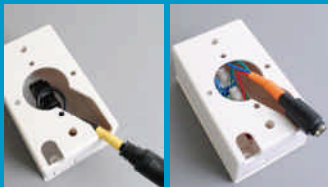

# AV露出ボックス

1本のケーブルで配線されたコネクタをあらかじめ組み込んでいるケーブル付きのAV露出型配線ボックスです。専用ケーブル1本で配線することができますので省配線化・省作業化が可能となり、壁上・床上・天面などへの後付け配線に大変便利です。

## 特長

複数の端子の配線が  
1本のケーブルで簡単敷設

ボックス内部に長さ120mm~130mmの  
専用中継ケーブルを引き出しています。

専用中継ケーブルが通る  
大口径のケーブル取出口

一般的によく使用する映像端子や  
音声端子を組み合わせたセット商品です。

上下・左右選択可能な  
合計で4つの取付穴 (φ4.0mm)

深さ47mmの深型設計  
(マサル工業社製SFBA 12と比較)

使用例

フランジAVコンセント

コンセント取付ガイドチップ

スラットイン中継コネクタ

ケーブル付きAVコンセント

AV露出ボックス

ケーブル付きAVコンセント  
専用ケーブル

Q&A