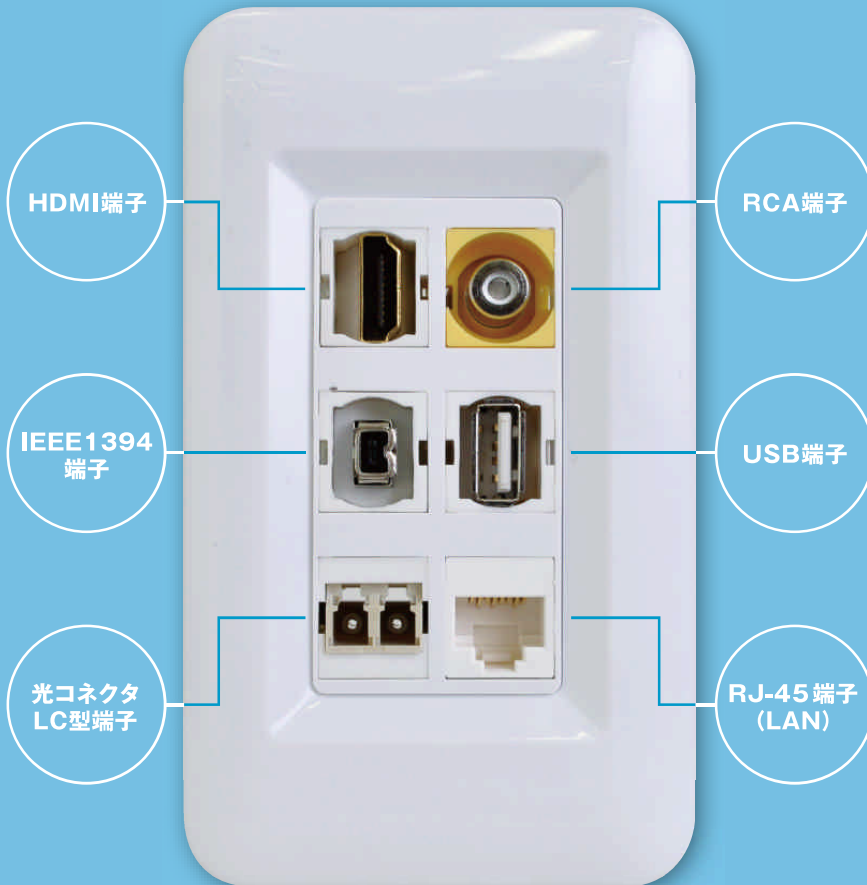

ブランクAVコンセント

用途に応じたスナップイン中継コネクタを自由に組み合わせて、お客様オリジナルのマルチメディア対応の壁面配線コンセントが自由に構成できるブランク型の AV コンセントです。

<中継コネクタ組付例 正面>

専用フェースプレート

取付枠

<中継コネクタ組付例 裏面>

特長

スナップイン中継コネクタを自由に組合せ可能

1口から最大6口まで最大6個のスナップインコネクタの装着が可能

選べるフェースプレート (樹脂製、無塗装ステンレス、白塗装ステンレスの3種類)

組合せ例

地デジ TV 用例

光伝送装置用例

5.1ch スピーカーシステム用例