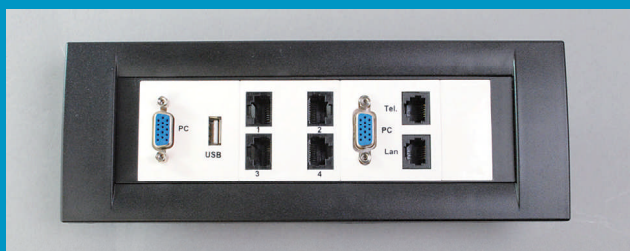

組込型AVプレート

45mm×45mm、45mm×22.5mmのサイズで規格化されたAV端子モジュール(45モジュール、45ハーフモジュール：P52~P58)を自由に組み合わせて家具や壁、床面に組み込んで取り付けることができるAVプレートです。

※写真の45モジュールや45ハーフモジュールは組合せ例です。

※当商品には45モジュールや45ハーフモジュールは付属しませんので別途ご購入ください(P52~P58)。

机などの家具にAV端子を設けることができます。

オプションのFA-3630HD-Bを用いると卓上ボックスとしても使用できます。

組み込めるAV端子モジュールの数によって2つのタイプ

3.5モジュールタイプ

45モジュール3つと45ハーフモジュール1つが取付可能なFA-3630P-BK

4モジュールタイプ

45モジュール4つが取付可能なFA-3632P-BK

※3.5モジュールタイプ、4モジュールタイプは外形寸法は同じです。取付口の寸法が異なります。よってオプション商品(バックボックスと卓上ボックス)は共用です。