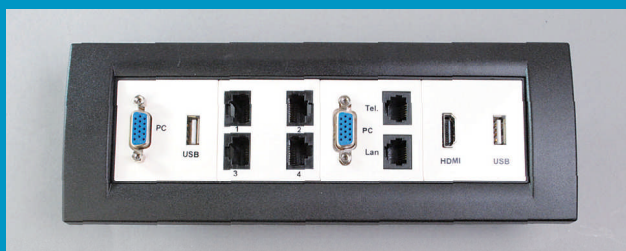

組込型AVプレート

45mm×45mm、45mm×22.5mmのサイズで規格化されたAV端子モジュール(45モジュール、45ハーフモジュール：P52~P58)を自由に組み合わせて家具や壁、床面に組み込んで取り付けることができるAVプレートです。

※写真の45モジュールや45ハーフモジュールは組合せ例です。

※当商品には45モジュールや45ハーフモジュールは付属しませんので別途ご購入ください(P52~P58)。

机などの家具にAV端子を設けることができます。

オプションのFA-3630HD-Bを用いると卓上ボックスとしても使用できます。

組み込めるAV端子モジュールの数によって2つのタイプ

3.5モジュールタイプ

45モジュール3つと45ハーフモジュール1つが取付可能なFA-3630P-BK

4モジュールタイプ

45モジュール4つが取付可能なFA-3632P-BK

※3.5モジュールタイプ、4モジュールタイプは外形寸法は同じです。取付口の寸法が異なります。よってオプション商品(バックボックスと卓上ボックス)は共用です。