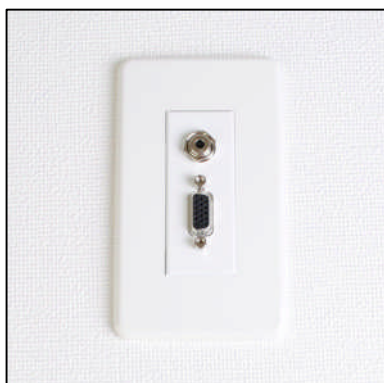

他社製フェースプレート対応型コンセントモジュール

他社製フェースプレートとの組み合わせ一覧

パナソニック電工社製

WTF7003W(コスモシリーズフェースプレート)
WTF3710K(コスモシリーズ用絶縁取付枠)

WN6003W(フルカラーシリーズフェースプレート)
WN3710(フルカラーシリーズ用絶縁取付枠)

東芝社製

WDG5413(WW)(WIDEiシリーズフェースプレート)
NDG4302(WIDEi、E's共用絶縁取付枠)

NDG5413(WW)(E'sシリーズフェースプレート)
NDG4302(WIDEi、E's共用絶縁取付枠)

NDG5413(W)(E'sシリーズフェースプレート)
NDG4302(WIDEi、E's共用絶縁取付枠)

神保電器社製

HBP-3U PW(ニューマイルドビーシリーズフェースプレート)
BS-K(ニューマイルドビー用絶縁取付枠)

NKP-3UF PW(ニューマイルドビーシリーズフェースプレート)
BS-K(ニューマイルドビー用絶縁取付枠)

WJE-3(J-WIDEコンセントWJEシリーズフェースプレート)
WJK-1(J-WIDEコンセント用絶縁取付枠)

※掲載写真と実物とでは、多少色味が異なる場合があります。あらかじめご了承ください。
ただし、当該ページの掲載写真はなるべく同条件にして撮影しておりますのでご参照ください。