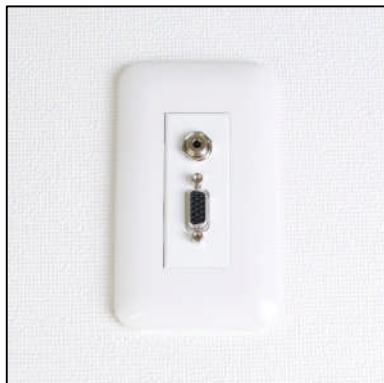

他社製フェースプレート対応型コンセントモジュール

他社製フェースプレートとの組み合わせ一覧

パナソニック電工社製

WTF7003W(コスモシリーズフェースプレート)
WTF3710K(コスモシリーズ用絶縁取付枠)

WN6003W(フルカラーシリーズフェースプレート)
WN3710(フルカラーシリーズ用絶縁取付枠)

東芝社製

WDG5413(WW)(WIDEiシリーズフェースプレート)
NDG4302(WIDEi、E's共用絶縁取付枠)

WJE-3(J-WIDEコンセントWJEシリーズフェースプレート)
WJK-1(J-WIDEコンセント用絶縁取付枠)

※掲載写真と実物とでは、多少色味が異なる場合があります。あらかじめご了承ください。
ただし、当該ページの掲載写真はなるべく同条件にして撮影しておりますのでご参照ください。