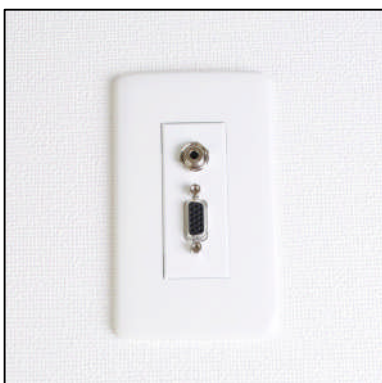

他社製フェースプレート対応型コンセントモジュール

他社製フェースプレートとの組み合わせ一覧

パナソニック電工社製

WTF7003W(コスモシリーズフェースプレート)
WTF3710K(コスモシリーズ用絶縁取付枠)

WN6003W(フルカラーシリーズフェースプレート)
WN3710(フルカラーシリーズ用絶縁取付枠)

東芝社製

WDG5413(WW)(WIDEiシリーズフェースプレート)
NDG4302(WIDEi、E's共用絶縁取付枠)

WJE-3(J-WIDEコンセントWJEシリーズフェースプレート)
WJK-1(J-WIDEコンセント用絶縁取付枠)

※掲載写真と実物とでは、多少色味が異なる場合があります。あらかじめご了承ください。
ただし、当該ページの掲載写真はなるべく同条件にして撮影しておりますのでご参照ください。