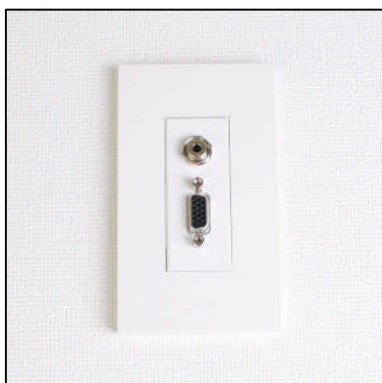

NDG5413(WW)(E'sシリーズフェースプレート)
NDG4302(WIDEi、E's共用絶縁取付枠)

NDG5413(W)(E'sシリーズフェースプレート)
NDG4302(WIDEi、E's共用絶縁取付枠)

神保電器社製

HBP-3U PW(ニューマイルドビーシリーズフェースプレート)
BS-K(ニューマイルドビー用絶縁取付枠)

NKP-3UF PW(ニューマイルドビーシリーズフェースプレート)
BS-K(ニューマイルドビー用絶縁取付枠)