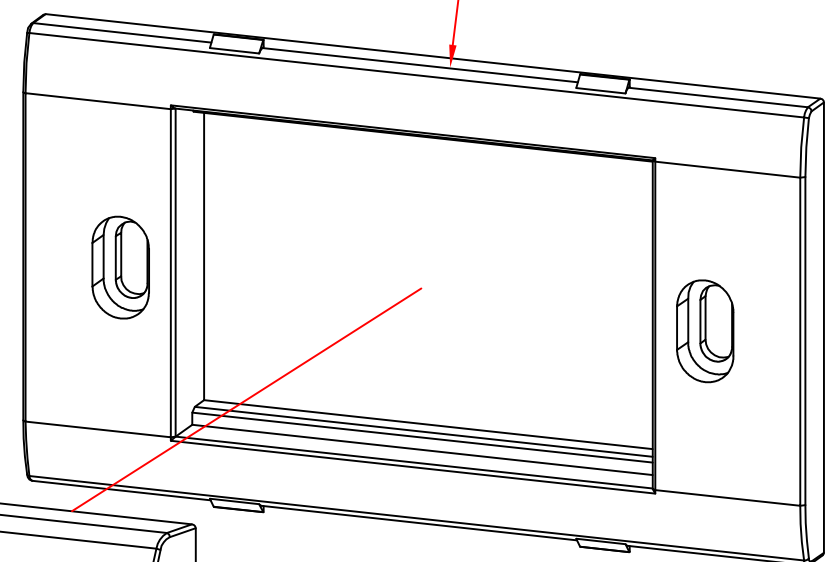

RevNo	Revision note	Rev-By	RevDate	Signature	Checked

PART NO: 61125700020
ITEM NO: FA-2570-45

PLS-FA-2570B

(Front View)

PLS-FA-2570U-45

(Rear View)

Outer Size: 120x70 mm
 Inner Size: 45x45 mm

材質 : ABS
 顏色 : RAL9010 (白色)