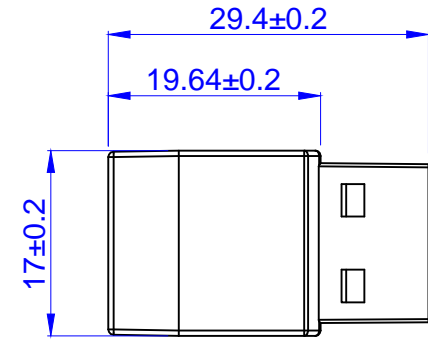

ROHS Compliant

DATE	2019/11/14
Revision	A

Specification :

1. Compatible with USB Revision 3.1/3.0/2.0/1.1
2. Transfer rates up to 10Gbps
3. Type C Connector features a high power capability (up to 60W)

PIN OUT

CN1	CN2
A1 A12 B1 B12	A1 A12 B1 B12
A4 A9 B4 B9	A4 A9 B4 B9
A5	A5
B5	B5
A6 B6	A6 B6
A7 B7	A7 B7
A2	B11
A3	B10
B11	A2
B10	A3
B2	A11
B3	A10
A11	B2
A10	B3
A8	B8
B8	A8
SHELL	SHELL

MATERIAL

P/NO. SY-USB31-C-BK

ITEM. Inline Coupler	CO. SY	S/N.
DR.	APPD. Sweet 2019/11/14	CHKD.
FILE.		SCALE /
UNIT mm		SIZE A4