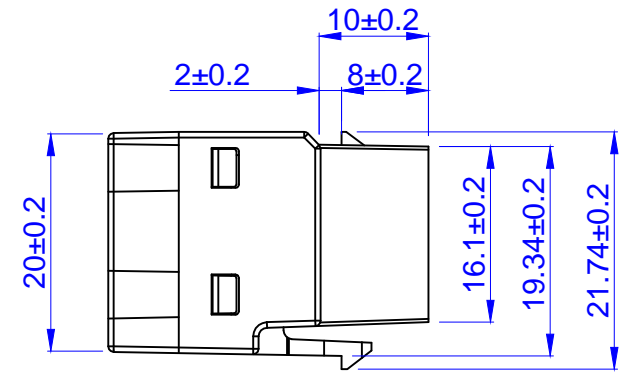

ROHS Compliant

DATE	2019/11/14
Revision	A

Specification :

1. Compatible with USB Revision 3.1/3.0/2.0/1.1
2. Transfer rates up to 10Gbps
3. Type C Connector features a high power capability (up to 60W)

PIN OUT

CN1	CN2
A1 A12 B1 B12	A1 A12 B1 B12
A4 A9 B4 B9	A4 A9 B4 B9
A5	A5
B5	B5
A6 B6	A6 B6
A7 B7	A7 B7
A2	B11
A3	B10
B11	A2
B10	A3
B2	A11
B3	A10
A11	B2
A10	B3
A8	B8
B8	A8
SHELL	SHELL

MATERIAL

P/NO. SY-USB31-C-BK

ITEM. Inline Coupler	CO. SY	S/N.
DR.	APPD. Sweet 2019/11/14	CHKD.
FILE.		SCALE /
UNIT mm		SIZE A4