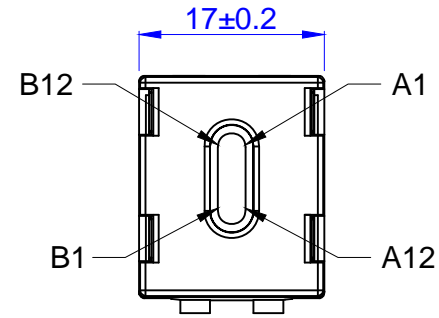

ROHS Compliant

DATE	2019/11/14
Revision	A

Specification :

1. Compatible with USB Revision 3.1/3.0/2.0/1.1
2. Transfer rates up to 10Gbps
3. Type C Connector features a high power capability (up to 60W)

PIN OUT

CN1	CN2
A1 A12 B1 B12	A1 A12 B1 B12
A4 A9 B4 B9	A4 A9 B4 B9
A5	A5
B5	B5
A6 B6	A6 B6
A7 B7	A7 B7
A2	B11
A3	B10
B11	A2
B10	A3
B2	A11
B3	A10
A11	B2
A10	B3
A8	B8
B8	A8
SHELL	SHELL

MATERIAL

P/NO. SY-USB31-C-BK

ITEM. Inline Coupler	CO. SY	S/N.
DR.	APPD. Sweet 2019/11/14	CHKD.
FILE.		SCALE /
UNIT mm		SIZE A4