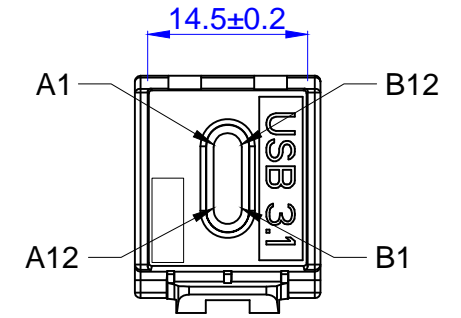

ROHS Compliant

DATE	2019/11/14
Revision	A

Specification :

1. Compatible with USB Revision 3.1/3.0/2.0/1.1
2. Transfer rates up to 10Gbps
3. Type C Connector features a high power capability (up to 60W)

PIN OUT

CN1	CN2
A1 A12 B1 B12	A1 A12 B1 B12
A4 A9 B4 B9	A4 A9 B4 B9
A5	A5
B5	B5
A6 B6	A6 B6
A7 B7	A7 B7
A2	B11
A3	B10
B11	A2
B10	A3
B2	A11
B3	A10
A11	B2
A10	B3
A8	B8
B8	A8
SHELL	SHELL

MATERIAL

P/NO. SY-USB31-C-BK

ITEM. Inline Coupler	CO. SY	S/N.
DR.	APPD. Sweet 2019/11/14	CHKD.
FILE.		SCALE /
UNIT mm		SIZE A4