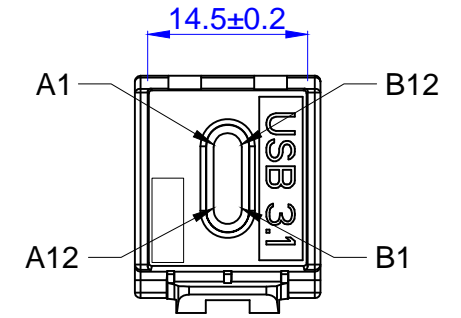

ROHS Compliant

DATE	2019/11/14
Revision	A

Specification :

1. Compatible with USB Revision 3.1/3.0/2.0/1.1
2. Transfer rates up to 10Gbps
3. Type C Connector features a high power capability (up to 60W)

PIN OUT

CN1	CN2
A1 A12 B1 B12	A1 A12 B1 B12
A4 A9 B4 B9	A4 A9 B4 B9
A5	A5
B5	B5
A6 B6	A6 B6
A7 B7	A7 B7
A2	B11
A3	B10
B11	A2
B10	A3
B2	A11
B3	A10
A11	B2
A10	B3
A8	B8
B8	A8
SHELL	SHELL

MATERIAL	
CATEGORY	USB 3.1 Type C Female to Female Adapter
HOUSING	ABS+PC FR+UV
CONNECTOR	Gold Flash
COLOR	<input checked="" type="checkbox"/> WHITE <input type="checkbox"/> BLACK <input type="checkbox"/> GREEN <input type="checkbox"/> BLUE <input type="checkbox"/> YELLOW <input type="checkbox"/> RED <input type="checkbox"/> ORANGE <input type="checkbox"/> IVORY <input type="checkbox"/> OTHER
REV.	DESCRIPTION
1	

P/NO. SY-USB31-C-WH		
ITEM. Inline Coupler	CO. SY	S/N.
DR.	APPD. Sweet 2019/11/14	CHKD.
FILE.		SCALE /
UNIT mm		SIZE A4