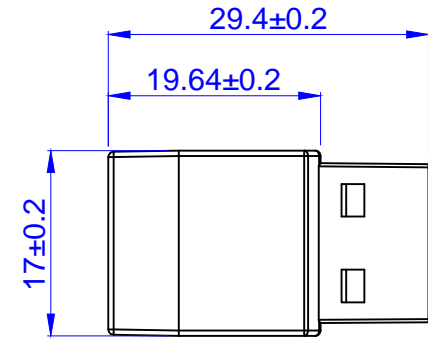

ROHS Compliant

DATE	2019/11/14
Revision	A

Specification :

1. Compatible with USB Revision 3.1/3.0/2.0/1.1
2. Transfer rates up to 10Gbps
3. Type C Connector features a high power capability (up to 60W)

PIN OUT

CN1	CN2
A1 A12 B1 B12	A1 A12 B1 B12
A4 A9 B4 B9	A4 A9 B4 B9
A5	A5
B5	B5
A6 B6	A6 B6
A7 B7	A7 B7
A2	B11
A3	B10
B11	A2
B10	A3
B2	A11
B3	A10
A11	B2
A10	B3
A8	B8
B8	A8
SHELL	SHELL

MATERIAL	
CATEGORY	USB 3.1 Type C Female to Female Adapter
HOUSING	ABS+PC FR+UV
CONNECTOR	Gold Flash
COLOR	<input checked="" type="checkbox"/> WHITE <input type="checkbox"/> BLACK <input type="checkbox"/> GREEN <input type="checkbox"/> BLUE <input type="checkbox"/> YELLOW <input type="checkbox"/> RED <input type="checkbox"/> ORANGE <input type="checkbox"/> IVORY <input type="checkbox"/> OTHER
REV.	DESCRIPTION
1	

P/NO. SY-USB31-C-WH		
ITEM. Inline Coupler	CO. SY	S/N.
DR.	APPD. Sweet 2019/11/14	CHKD.
FILE.		SCALE /
UNIT mm		SIZE A4