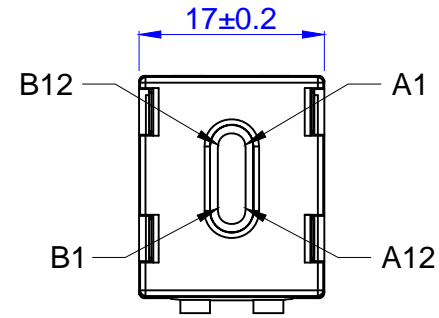

ROHS Compliant

DATE	2019/11/14
Revision	A

Specification :

1. Compatible with USB Revision 3.1/3.0/2.0/1.1
2. Transfer rates up to 10Gbps
3. Type C Connector features a high power capability (up to 60W)

PIN OUT

CN1	CN2
A1 A12 B1 B12	A1 A12 B1 B12
A4 A9 B4 B9	A4 A9 B4 B9
A5	A5
B5	B5
A6 B6	A6 B6
A7 B7	A7 B7
A2	B11
A3	B10
B11	A2
B10	A3
B2	A11
B3	A10
A11	B2
A10	B3
A8	B8
B8	A8
SHELL	SHELL

MATERIAL	
CATEGORY	USB 3.1 Type C Female to Female Adapter
HOUSING	ABS+PC FR+UV
CONNECTOR	Gold Flash
COLOR	<input checked="" type="checkbox"/> WHITE <input type="checkbox"/> BLACK <input type="checkbox"/> GREEN <input type="checkbox"/> BLUE <input type="checkbox"/> YELLOW <input type="checkbox"/> RED <input type="checkbox"/> ORANGE <input type="checkbox"/> IVORY <input type="checkbox"/> OTHER
REV.	DESCRIPTION
1	

P/NO. SY-USB31-C-WH		
ITEM. Inline Coupler	CO. SY	S/N.
DR.	APPD. Sweet 2019/11/14	CHKD.
FILE.		SCALE /
UNIT mm		SIZE A4