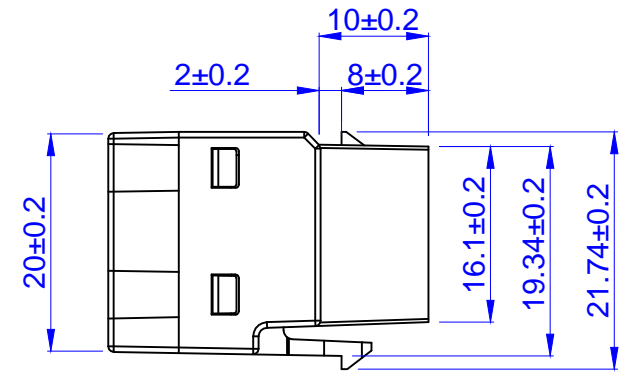

ROHS Compliant

DATE	2019/11/14
Revision	A

Specification :

1. Compatible with USB Revision 3.1/3.0/2.0/1.1
2. Transfer rates up to 10Gbps
3. Type C Connector features a high power capability (up to 60W)

PIN OUT

CN1	CN2
A1 A12 B1 B12	A1 A12 B1 B12
A4 A9 B4 B9	A4 A9 B4 B9
A5	A5
B5	B5
A6 B6	A6 B6
A7 B7	A7 B7
A2	B11
A3	B10
B11	A2
B10	A3
B2	A11
B3	A10
A11	B2
A10	B3
A8	B8
B8	A8
SHELL	SHELL

MATERIAL	
CATEGORY	USB 3.1 Type C Female to Female Adapter
HOUSING	ABS+PC FR+UV
CONNECTOR	Gold Flash
COLOR	<input checked="" type="checkbox"/> WHITE <input type="checkbox"/> BLACK <input type="checkbox"/> GREEN <input type="checkbox"/> BLUE <input type="checkbox"/> YELLOW <input type="checkbox"/> RED <input type="checkbox"/> ORANGE <input type="checkbox"/> IVORY <input type="checkbox"/> OTHER
REV.	DESCRIPTION
1	

P/NO. SY-USB31-C-WH		
ITEM. Inline Coupler	CO. SY	S/N.
DR.	APPD. Sweet 2019/11/14	CHKD.
FILE.		SCALE /
UNIT mm		SIZE A4