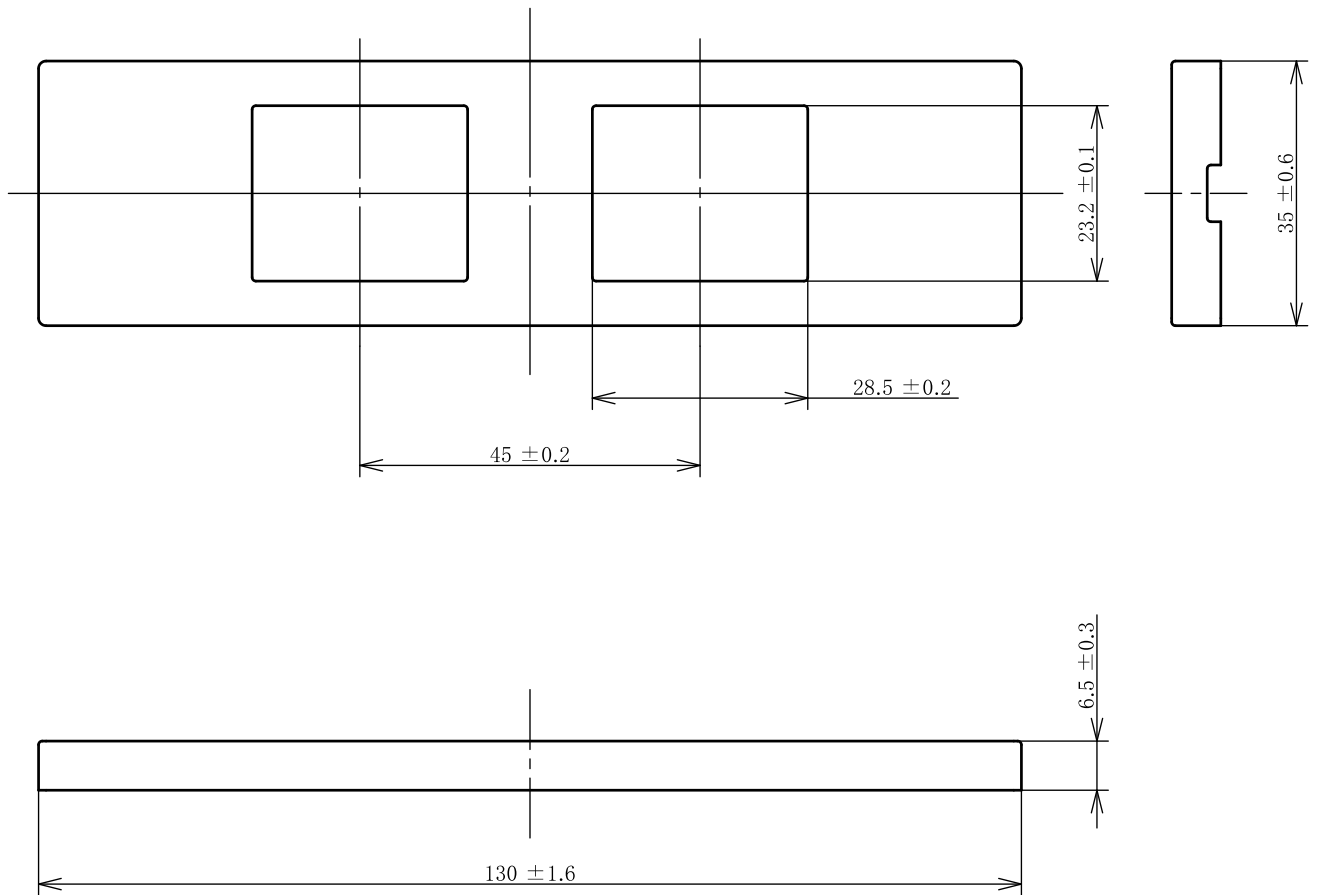

					商品仕様図		
					品番	WCF8502CW	改
					品名	Sプレート(2コ用) (マット仕上げ)(セラミックホワイト)	
1	化粧プレート	ABS樹脂	ホワイト		パナソニック株式会社		
番号	構成要素	材料	色彩	備考			

					商品仕様図		
					品番	WCF8502B	改
					品名	Sプレート(2コ用) (マット仕上げ)(ブラック)	
1	化粧プレート	ABS樹脂	ブラック		パナソニック株式会社		
番号	構成要素	材料	色彩	備考			