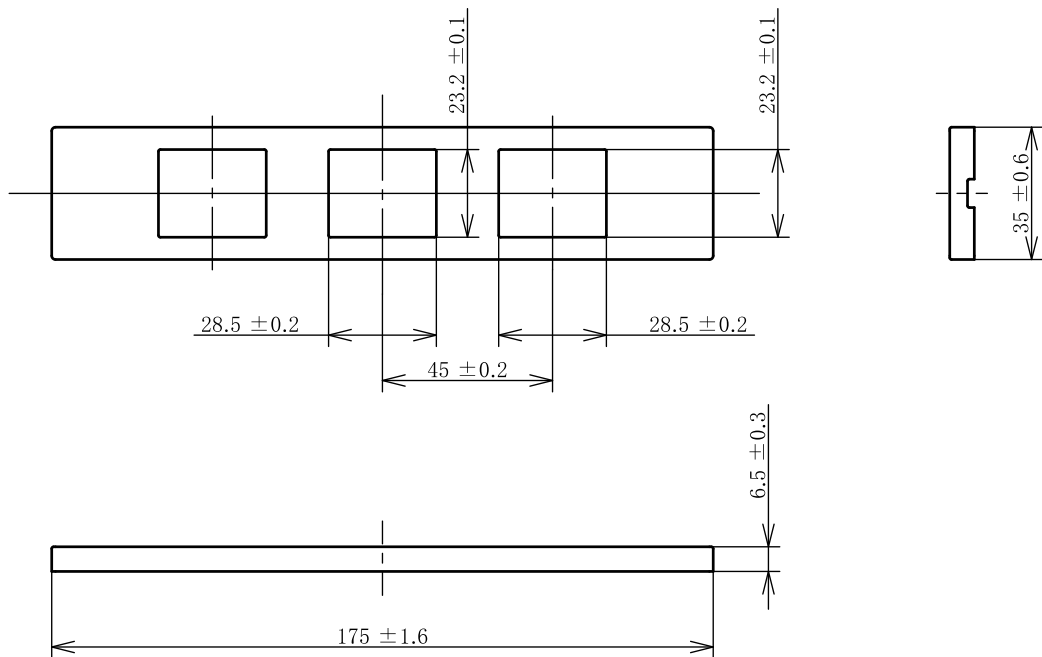

					<b>商品仕様図</b>		
					品番	WCF8503CW	改
					品名	Sプレート(3コ用) (マット仕上げ)(セラミックホワイト)	
1	化粧プレート	ABS樹脂	ホワイト		<b>パナソニック株式会社</b>		
番号	構成要素	材料	色彩	備考			

					<b>商品仕様図</b>	
					品番	WCF8503B
					品名	Sプレート(3コ用) (マット仕上げ)(ブラック)
1	化粧プレート	ABS樹脂	ブラック		<b>パナソニック株式会社</b>	
番号	構成要素	材料	色彩	備考		